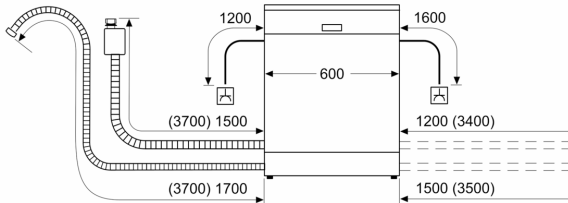

Technické údaje

Třída energetické účinnosti:	D
Spotřeba energie na 100 cyklů Eko program:	85 kWh
Maximální počet sad nádobí:	14
Spotřeba vody pro ekologický program v litrech na cyklus:	9.0 l
Doba trvání programu:	4:30 h
Emise hluku šířeného vzduchem:	46 dB(A) re 1 pW
Třída emisí hluku šířeného vzduchem:	C
Konstrukce:	Vestavné
Výška bez pracovní desky:	0 mm
Rozměry spotřebiče:	815 x 598 x 573 mm
Požadovaná velikost otvoru pro instalaci (v x š x h):	815-875 x 600 x 550 mm
Hloubka při otevřených dvířkách:	1150 mm
Výškově nastavitelné nožičky:	ano - všechny zepředu
Max. výškové nastavení nožiček:	60 mm
Výškově nastavitelný sokl:	horizontální a vertikální
Hmotnost netto:	35.2 kg
Hmotnost brutto:	37.4 kg
příkon:	2400 W
Jištění:	10 A
Napětí:	220-240 V
Frekvence:	50; 60 Hz
Délka přívodního kabelu:	175.0 cm
Typ zástrčky:	zalitá zástrčka s uzemněním
Délka přívodní hadice:	165 cm
Délka odpadní hadice:	190 cm
EAN:	4242005430628
Způsob montáže:	Podstavné

Příslušenství

- vč. nerezového soklu
- vč. ochrany pracovní desky před párou

Rozměry

- rozměry spotřebiče (V x Š x H): 81.5 x 59.8 x 57.3 cm

¹ stupnice tříd energetické účinnosti od A do G

² spotřeba energie v kWh na 100 cyklů (v programu Eco 50 °C)

Serie 4, Podstavná myčka nádobí, 60 cm, nerez
SMU4HVS00E

rozměry v mm

⚡ zásuvka
 () hodnoty s prodlužovací sadou

rozměry v mm