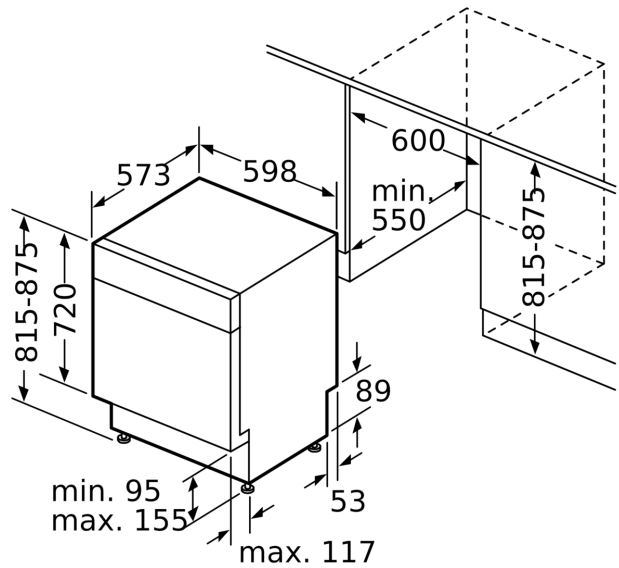

Technické údaje

Třída energetické účinnosti:	D
Spotřeba energie na 100 cyklů Eko program:	85 kWh
Maximální počet sad nádobí:	14
Spotřeba vody pro ekologický program v litrech na cyklus:	9.0 l
Doba trvání programu:	4:30 h
Emise hluku šířeného vzduchem:	46 dB(A) re 1 pW
Třída emisí hluku šířeného vzduchem:	C
Konstrukce:	Vestavné
Výška bez pracovní desky:	0 mm
Rozměry spotřebiče:	815 x 598 x 573 mm
Požadovaná velikost otvoru pro instalaci (v x š x h):	815-875 x 600 x 550 mm
Hloubka při otevřených dvířkách:	1150 mm
Výškově nastavitelné nožičky:	ano - všechny zepředu
Max. výškové nastavení nožiček:	60 mm
Výškově nastavitelný sokl:	horizontální a vertikální
Hmotnost netto:	35.2 kg
Hmotnost brutto:	37.4 kg
příkon:	2400 W
Jištění:	10 A
Napětí:	220-240 V
Frekvence:	50; 60 Hz
Délka přívodního kabelu:	175.0 cm
Typ zástrčky:	zalitá zástrčka s uzemněním
Délka přívodní hadice:	165 cm
Délka odpadní hadice:	190 cm
EAN:	4242005430628
Způsob montáže:	Podstavné

Příslušenství

- vč. nerezového soklu
- vč. ochrany pracovní desky před párou

Rozměry

- rozměry spotřebiče (V x Š x H): 81.5 x 59.8 x 57.3 cm

¹ stupnice tříd energetické účinnosti od A do G

² spotřeba energie v kWh na 100 cyklů (v programu Eco 50 °C)

Serie 4, Podstavná myčka nádobí, 60 cm, nerez
SMU4HVS00E

rozměry v mm

⚡ zásuvka
 () hodnoty s prodlužovací sadou

rozměry v mm