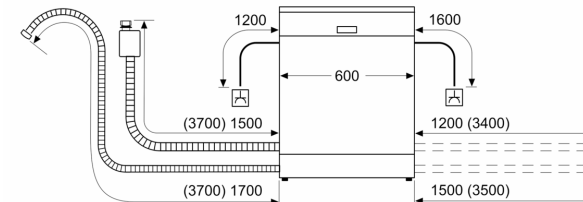

Serie 4, Podstavná myčka nádobí, 60 cm, nerez
SMU4HCS48E

rozměry v mm

⚡ zásuvka
( ) hodnoty s prodlužovací sadou