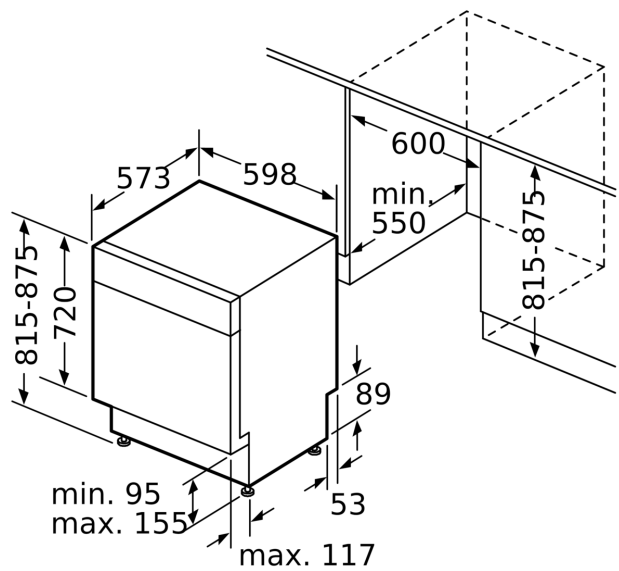

#### Příslušenství

- rozměry spotřebiče (V x Š x H): 81.5 x 59.8 x 57.3 cm

\* záruční podmínky najdete na

<https://www.bosch-home.com/cz/servis/zarucni-podminky>

<sup>1</sup> stupnice tříd energetické účinnosti od A do G

rozměry v mm

⚡ zásuvka  
 ( ) hodnoty s prodlužovací sadou

rozměry v mm