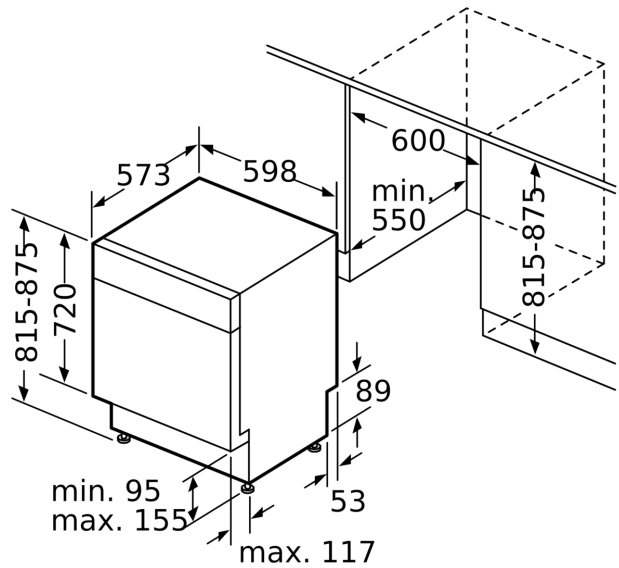

#### Rozměry

- rozměry spotřebiče (V x Š x H): 81.5 x 59.8 x 57.3 cm

<sup>1</sup> stupnice tříd energetické účinnosti od A do G

<sup>2</sup> spotřeba energie v kWh na 100 cyklů (v programu Eco 50 °C)

<sup>3</sup> spotřeba vody v litrech na cyklus (v programu Eco 50 °C)

⌚ zásuvka  
( ) hodnoty s prodlužovací sadou

rozměry v mm