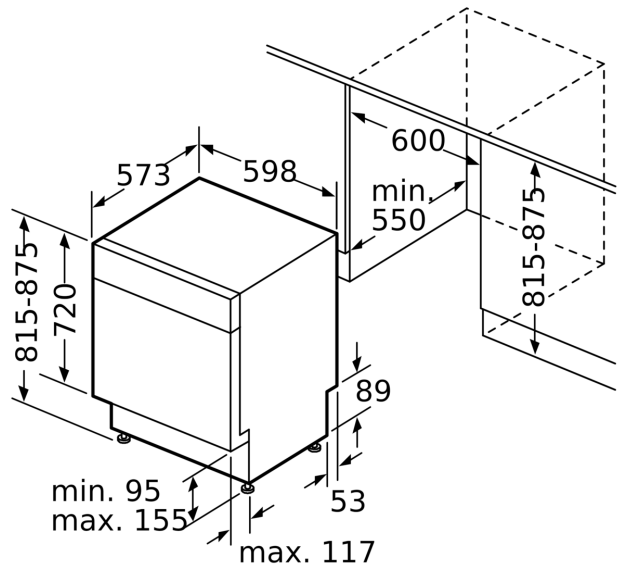

- elektronická blokáce tlačítek
- systém šetrného mytí skla

Příslušenství

- vč. nerezového soklu
- vč. násypky na sůl
- vč. ochrany pracovní desky před párou

Rozměry

- rozměry spotřebiče (V x Š x H): 81.5 x 59.8 x 57.3 cm

**Serie 4, Podstavná myčka nádobí, 60 cm, Broušená ocel
SMU4ECS28E**

rozměry v mm

⏏ zásuvka
() hodnoty s prodlužovací sadou

rozměry v mm