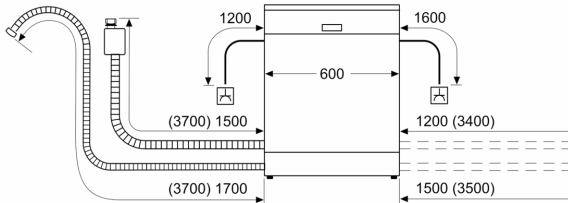

Technické údaje

Třída energetické účinnosti:	C
Spotřeba energie na 100 cyklů Eko program:	75 kWh
Maximální počet sad nádobí:	14
Spotřeba vody pro ekologický program v litrech na cyklus:	9.0 l
Doba trvání programu:	3:20 h
Emise hluku šířeného vzduchem:	42 dB(A) re 1 pW
Třída emisí hluku šířeného vzduchem:	B
Konstrukce:	Vestavné
Výška bez pracovní desky:	0 mm
Rozměry spotřebiče:	815 x 598 x 573 mm
Požadovaná velikost otvoru pro instalaci (v x š x h):	815-875 x 600 x 550 mm
Hloubka při otevřených dvířkách:	1150 mm
Výškově nastavitelné nožičky:	ano - všechny zepředu
Max. výškové nastavení nožiček:	60 mm
Výškově nastavitelný sokl:	horizontální a vertikální
Hmotnost netto:	37.6 kg
Hmotnost brutto:	39.5 kg
příkon:	2400 W
Jištění:	10 A
Napětí:	220-240 V
Frekvence:	50; 60 Hz
Index oprav:	9.2
Délka přívodního kabelu:	175.0 cm
Typ zástrčky:	zalitá zástrčka s uzemněním
Délka přívodní hadice:	165 cm
Délka odpadní hadice:	190 cm
EAN:	4242005438099
Způsob montáže:	Podstavné

Systém košů

- koše Flex
- příborová zásuvka VarioDrawer
- 3 výškově nastavitelné polohy horního koše pomocí systému Rackmatic
- kolečka s nízkým třením ve spodním koši
- zarážka proti vykojení spodního koše
- 2 řady sklopných trnů na talíře v horním koši
- 2 řady sklopných trnů na talíře ve spodním koši
- 2 výklopné etažéry na šálky v horním koši
- 2 výklopné etažéry na šálky ve spodním koši

Příslušenství

- vč. nerezového soklu
- vč. násypky na sůl
- vč. ochrany pracovní desky před párou

Rozměry

- rozměry spotřebiče (V x Š x H): 81.5 x 59.8 x 57.3 cm

**Serie 4, Podstavná myčka nádobí, 60
cm, nerez
SMU4ECS10E**

rozměry v mm

⏏ zásuvka
() hodnoty s prodlužovací sadou

rozměry v mm