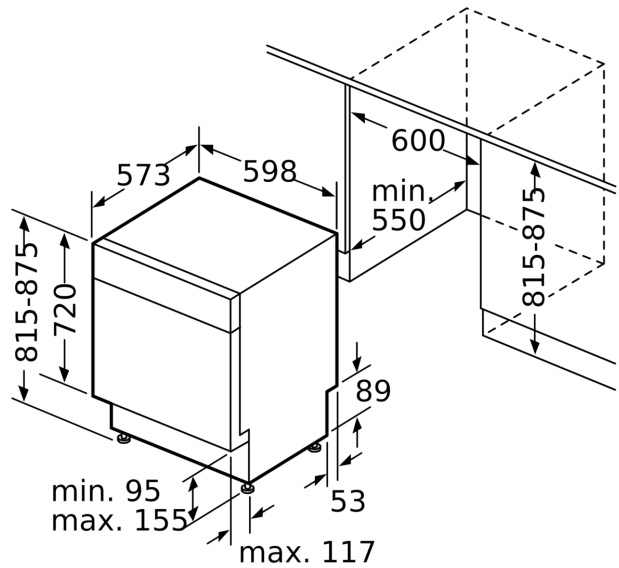

Technické údaje

Třída energetické účinnosti:	C
Spotřeba energie na 100 cyklů Eko program:	75 kWh
Maximální počet sad nádobí:	14
Spotřeba vody pro ekologický program v litrech na cyklus:	9.0 l
Doba trvání programu:	3:20 h
Emise hluku šířeného vzduchem:	42 dB(A) re 1 pW
Třída emisí hluku šířeného vzduchem:	B
Konstrukce:	Vestavné
Výška bez pracovní desky:	0 mm
Rozměry spotřebiče:	815 x 598 x 573 mm
Požadovaná velikost otvoru pro instalaci (v x š x h):	815-875 x 600 x 550 mm
Hloubka při otevřených dvířkách:	1150 mm
Výškově nastavitelné nožičky:	ano - všechny zepředu
Max. výškové nastavení nožiček:	60 mm
Výškově nastavitelný sokl:	horizontální a vertikální
Hmotnost netto:	37.6 kg
Hmotnost brutto:	39.5 kg
příkon:	2400 W
Jištění:	10 A
Napětí:	220-240 V
Frekvence:	50; 60 Hz
Index oprav:	9.2
Délka přívodního kabelu:	175.0 cm
Typ zástrčky:	zalitá zástrčka s uzemněním
Délka přívodní hadice:	165 cm
Délka odpadní hadice:	190 cm
EAN:	4242005438099
Způsob montáže:	Podstavné

Příslušenství

- vč. nerezového soklu
- vč. násypky na sůl
- vč. ochrany pracovní desky před párou

Rozměry

- rozměry spotřebiče (V x Š x H): 81.5 x 59.8 x 57.3 cm

**Serie 4, Podstavná myčka nádobí, 60
cm, nerez
SMU4ECS10E**

rozměry v mm

⏏ zásuvka
() hodnoty s prodlužovací sadou

rozměry v mm