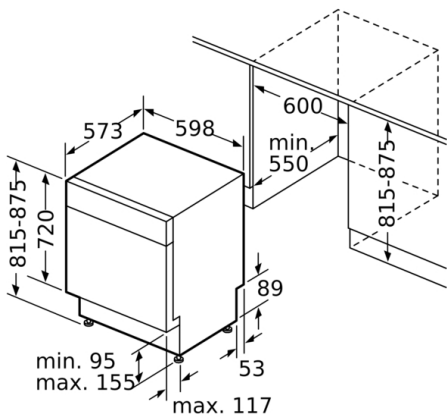

#### Systém košů

- příborová zásuvka VarioDrawer
- barva dolního koše: stříbrno/tmavě šedá
- 3 výškově nastavitelné polohy horního koše pomocí systému Rackmatic
- 2 řady sklopných trnů na talíře v horním koši
- 4 řady sklopných trnů na talíře ve spodním koši
- 2 výklopné etažéry na šálky v horním koši

#### Rozměry

- rozměry spotřebiče (V x Š x H): 81.5 x 59.8 x 57.3 cm

**Serie | 4, Podstavná myčka nádobí, 60 cm,  
nerez  
SMU46KS01E**

rozměry v mm