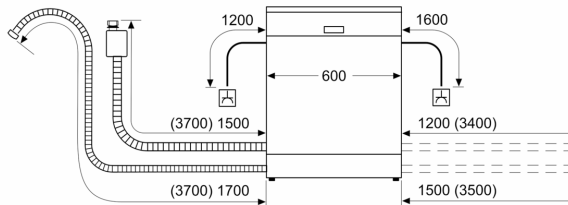

- rozměry spotřebiče (V x Š x H): 84.5 x 60 x 60 cm

¹ stupnice tříd energetické účinnosti od A do G

² spotřeba energie v kWh na 100 cyklů (v programu Eco 50 °C)

³ spotřeba vody v litrech na cyklus (v programu Eco 50 °C)

⁴ doba trvání programu Eco 50 °C

* záruční podmínky najdete na <https://www.bosch-home.com/cz/servis/zarucni-podminky>

**Serie 6, Volně stojící myčka nádobí,
60 cm, nerez
SMS6ZCI06E**

rozměry v mm

⚡ zásuvka
() hodnoty s prodlužovací sadou