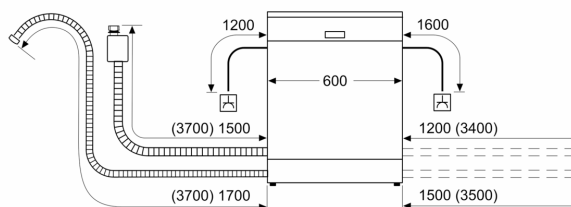

- rozměry spotřebiče (V x Š x H): 84.5 x 60 x 60 cm

¹ stupnice tříd energetické účinnosti od A do G

² spotřeba energie v kWh na 100 cyklů (v programu Eco 50 °C)

³ spotřeba vody v litrech na cyklus (v programu Eco 50 °C)

⁴ doba trvání programu Eco 50 °C

* záruční podmínky najdete na <https://www.bosch-home.com/cz/servis/zarucni-podminky>

**Serie 6, Volně stojící myčka nádobí,
60 cm, nerez
SMS6YCI00E**

rozměry v mm

⚡ zásuvka
() hodnoty s prodlužovací sadou