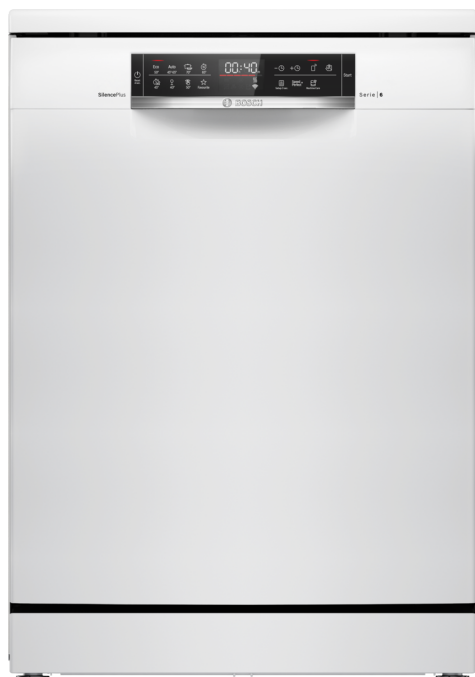

**Serie 6, Volně stojící myčka nádobí,
60 cm, bílá
SMS6EDW00E**

**Lepší výsledky sušení a pohodlné vkládání
nádobí s dodatečným prostorem pro
všechny vaše obtížně ukládatelné kousky
nádobí.**

- **EfficientDry:** ještě lepší výsledek sušení díky automatickému otevírání dveří.
- **Hygienická úroveň ověřená pro Eco 50 °C a vyšší úrovně s programy Intensive 70 °C a Machine Care.**
- **Home Connect:** domácí spotřebiče s inteligentním připojením Vám usnadní každodenní život.
- **Funkce Oblíbený program:** vlastní kombinace programu a přidavné funkce jedním dotykem.
- **Stahování programu:** stáhněte si prostřednictvím aplikace Home Connect další mycí programy, které vhodně doplní váš denní režim.

Třída energetické účinnosti:	B
Spotřeba energie na 100 cyklů eco programu:	64 kWh
Maximální počet sad nádobí:	13
Spotřeba vody eco programu v litrech na cyklus:	9.0 l
Doba trvání programu:	3:35 h
Emise hluku šířeného vzduchem:	42 dB(A) re 1pW
Třída emisí hluku šířeného vzduchem:	B
Konstrukce spotřebiče:	volně stojící
Výška bez pracovní desky:	30 mm
Rozměry spotřebiče:	845 x 600 x 600 mm
Hloubka s otevřenými dvířky 90 stupňů:	1155 mm
Výškově nastavitelné nožičky:	ano - všechny
Max. výškové nastavení nožiček:	20 mm
Výškově nastavitelný sokl:	žádný
Hmotnost netto:	53.6 kg
Hmotnost brutto:	55.5 kg
Příkon:	2400 W
Jištění:	10 A
Napětí:	220-240 V
Frekvence:	50; 60 Hz
Index oprav:	9.1
Délka přívodního kabelu:	175.0 cm
Typ zástrčky:	zalitá zástrčka s uzemněním
Délka přívodní hadice:	165 cm
Délka odpadní hadice:	190 cm
EAN:	4242005426409
Způsob montáže:	volně stojící s možností podstavby