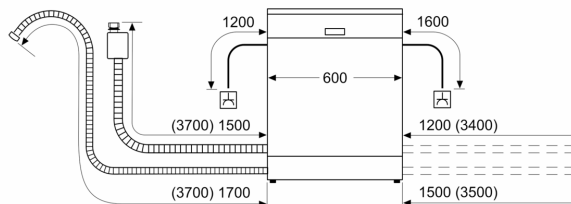

- rozměry spotřebiče (V x Š x H): 84.5 x 60 x 60 cm

¹ stupnice tříd energetické účinnosti od A do G

² spotřeba energie v kWh na 100 cyklů (v programu Eco 50 °C)

³ spotřeba vody v litrech na cyklus (v programu Eco 50 °C)

⁴ doba trvání programu Eco 50 °C

* záruční podmínky najdete na <https://www.bosch-home.com/cz/servis/zarucni-podminky>

Serie 6, Volně stojící myčka nádobí, 60 cm, bílá SMS6EDW00E

rozměry v mm

⚡ zásuvka
() hodnoty s prodlužovací sadou