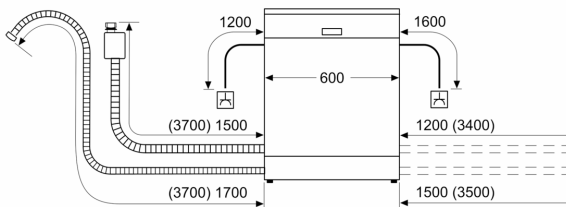

**Serie 6, Volně stojící myčka nádobí,
60 cm, Broušená ocel zabraňuje
otiskům prstů
SMS6ECI15E**

rozměry v mm

⚡ zásuvka
( ) hodnoty s prodlužovací sadou