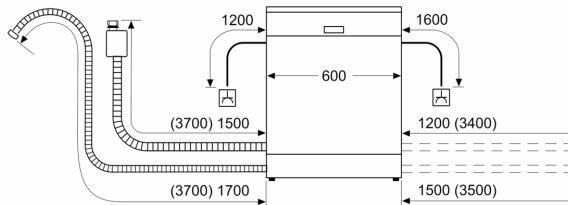

Příslušenství

- vč. násypky na sůl

Rozměry

- rozměry spotřebiče (V x Š x H): 84.5 x 60 x 60 cm

¹ stupnice tříd energetické účinnosti od A do G

² spotřeba energie v kWh na 100 cyklů (v programu Eco 50 °C)

³ spotřeba vody v litrech na cyklus (v programu Eco 50 °C)

⁴ doba trvání programu Eco 50 °C

* záruční podmínky najdete na

<https://www.bosch-home.com/cz/servis/zarucni-podminky>

**Serie 6, Volně stojící myčka nádobí,
60 cm, nerez
SMS6ECI04E**

rozměry v mm

⚡ zásuvka
() hodnoty s prodlužovací sadou