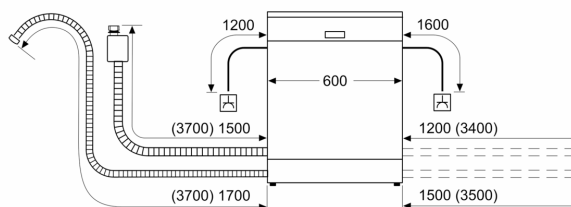

**Serie 6, Volně stojící myčka nádobí,
60 cm, černá
SMS6ECC51E**

rozměry v mm

⚡ zásuvka
( ) hodnoty s prodlužovací sadou