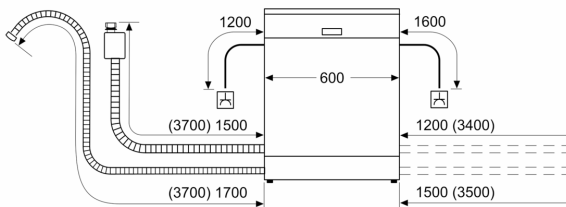

**Serie 6, Volně stojící myčka nádobí,
60 cm, Kartáčovaná černá ocel
zabraňuje otiskům prstů
SMS6ECC12E**

rozměry v mm

⚡ zásuvka
( ) hodnoty s prodlužovací sadou