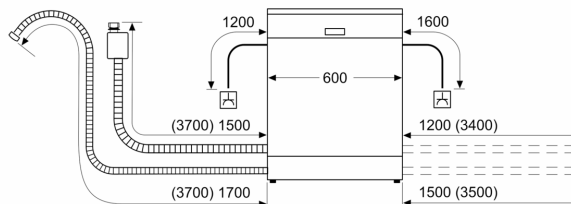

**Serie 6, Volně stojící myčka nádobí,
60 cm, černá
SMS6ECC00E**

rozměry v mm

⏏ zásuvka
( ) hodnoty s prodlužovací sadou