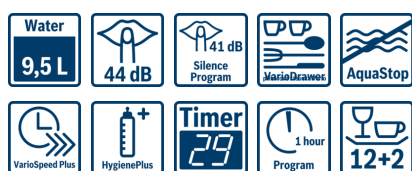

**Serie | 6, Volně stojící myčka nádobí,  
60 cm, nerez barev, lakovaná  
SMS68MI06E**

**A++**

**Užijte si obzvláště klidnou domácnost: s naší extrémně tichou SuperSilence myčkou s tichým programem.**

- **Extra sušení:** volitelná funkce pro přidavné sušení.
- **Sklo 40 °C:** ochranný program pro šetrné mytí a sušení skla.
- **LED displej:** snadný výběr programu se zobrazením zbývajících času a stručných stavových informací.
- **AquaStop:** 100% ochrana před škodami způsobenými vodou, garantovaná po celou dobu životnosti spotřebiče.
- **Ochrana skla:** jemné zacházení se sklenicemi a choulostivým nádobím.
- **Motor EcoSilence:** obzvláště úsporný a tichý při provozu s mimořádně dlouhou životností.
- **10letá záruka:** náš přesvědčivý závazek kvality proti prorezivění vnitřního pláště.
- Automatické programy zajistí nejlepší výsledek mytí
- **Home Connect:** domácí spotřebiče s inteligentním připojením Vám usnadní každodenní život.
- **Anti-Fingerprint:** Dlouhotrvající ochrana nerezových dveří proti otiskům prstů

### Programy a speciální funkce

- počet programů 8: intenzivní 70 °C, auto 45-65 °C, eco 50 °C, tichý program 50 °C, sklo 40 °C, hodinový 65 °C, rychlý 45 °C, předmytí
- 4 speciální funkce: vzdálené zapnutí Home Connect, VarioSpeed Plus, HygienePlus, Extra sušení
- program péče o myčku
- 5 mycích teplot

### Systém košů

- systém košů VarioFlex s červeně označenými uchopovacími částmi
- příborová zásuvka Vario
- barva dolního koše: stříbrná
- 3 výškově nastavitelné polohy horního koše pomocí systému RackMatic
- 2 řady sklopných trnů na talíře v horním koši
- 4 řady sklopných trnů na talíře ve spodním koši
- 2 výklopné etažéry na šálky v horním koši
- 2 etažéry na šálky ve spodním koši