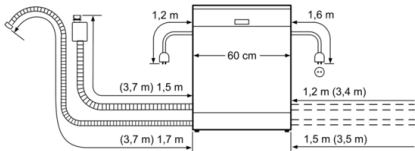

Systém košů

- příborová zásuvka VarioDrawer
- barva dolního koše: stříbrno/tmavě šedá
- 3 výškově nastavitelné polohy horního koše pomocí systému Rackmatic
- 2 řady sklopných trnů na talíře v horním koši
- 4 řady sklopných trnů na talíře ve spodním koši
- 2 výklopné etažéry na šálky v horním koši
- 2 výklopné etažéry na šálky ve spodním koši

Bezpečnost

- AquaStop: záruka značky Bosch v případě poškození vodou - po celou dobu životnosti spotřebiče*
- elektronická blokáce tlačítek
- systém šetrného mytí skla

Rozměry

- rozměry spotřebiče (V x Š x H): 84.5 x 60 x 60 cm
- * záruční podmínky najdete na <https://www.bosch-home.com/cz/servis/zarucni-podminky>

**Serie 6, Volně stojící myčka nádobí, 60 cm,
nerez
SMS68MI04E**

() Werte mit Verlängerungssatz