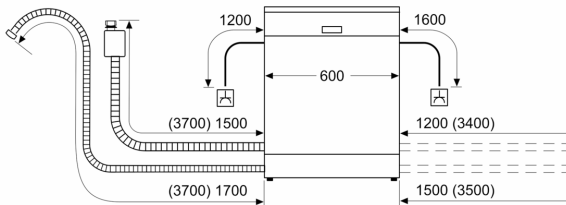

Bezpečnost

- AquaStop: záruka značky Bosch v případě poškození vodou - po celou dobu životnosti spotřebiče*
- elektronická blokáce tlačítek

- systém šetrného mytí skla

Rozměry

- rozměry spotřebiče (V x Š x H): 84,5 x 60 x 60 cm

¹ stupnice tříd energetické účinnosti od A do G

² spotřeba energie v kWh na 100 cyklů (v programu Eco 50 °C)

³ spotřeba vody v litrech na cyklus (v programu Eco 50 °C)

⁴ doba trvání programu Eco 50 °C

* záruční podmínky najdete na

<https://www.bosch-home.com/cz/servis/zarucni-podminky>

**Serie 4, Volně stojící myčka nádobí,
60 cm, nerez
SMS4HVI00E**

rozměry v mm

⚡ zásuvka
() hodnoty s prodlužovací sadou