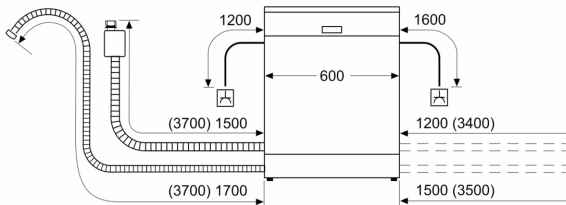

Systém košů

- VarioFlex systém košů
- 3 výškové nastavitelné polohy horního koše pomocí systému Rackmatic
- 2 řady sklopných trnů na talíře v horním koši
- 4 řady sklopných trnů na talíře ve spodním koši
- variabilní koš na příbory ve spodním koši
- odkládací plocha na šálky v horním koši

Ukazatele stavu a obsluhy

- popisky na panelu: anglický text
- ukazatel zbývajících času programu v minutách
- časová předvolba 1-24 hod

Bezpečnost

- AquaStop: záruka značky Bosch v případě poškození vodou - po celou dobu životnosti spotřebiče*
- elektronická blokáce tlačítek
- systém šetrného mytí skla

Příslušenství

- rozměry spotřebiče (V x Š x H): 84,5 x 60 x 60 cm

**Serie 4, Volně stojící myčka nádobí,
60 cm, bílá
SMS4HTW33E**

rozměry v mm

⚡ zásuvka
() hodnoty s prodlužovací sadou