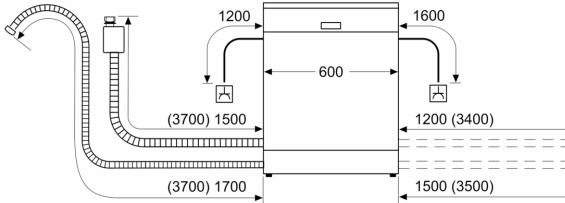

Systém košů

- VarioFlex systém košů
- 3 výškové nastavitelné polohy horního koše pomocí systému Rackmatic
- kolečka s nízkým třením ve spodním koši
- zarážka proti vykolejení spodního koše
- 2 řady sklopných trnů na talíře v horním koši
- 4 řady sklopných trnů na talíře ve spodním koši
- etažér na příbory v horním koši
- variabilní koš na příbory ve spodním koši
- odkládací plocha na šálky v horním koši

- systém šetrného mytí skla

Rozměry

- rozměry spotřebiče (V x Š x H): 84,5 x 60 x 60 cm

¹ stupnice tříd energetické účinnosti od A do G

² spotřeba energie v kWh na 100 cyklů (v programu Eco 50 °C)

³ spotřeba vody v litrech na cyklus (v programu Eco 50 °C)

⁴ doba trvání programu Eco 50 °C

* záruční podmínky najdete na <https://www.bosch-home.com/cz/servis/zarucni-podminky>

**Serie 4, Volně stojící myčka nádobí,
60 cm, bílá
SMS4HTW00E**

rozměry v mm

⚡ zásuvka
() hodnoty s prodlužovací sadou