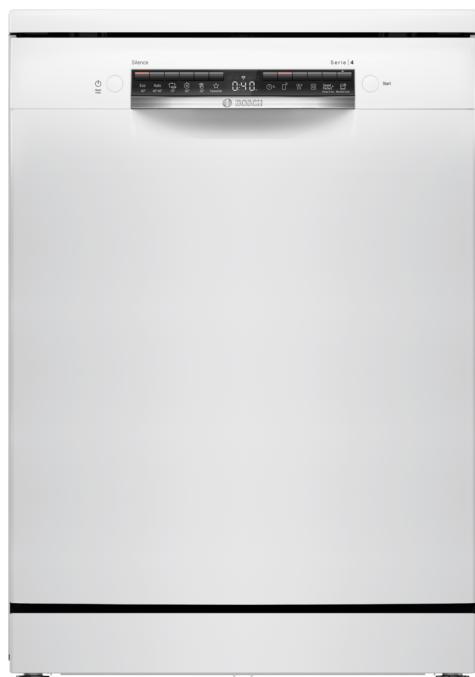

Serie 4, Volně stojící myčka nádobí, 60 cm, bílá SMS4HTW00E

Flexibilní ukládání nádobí a chytré vzdálené ovládání myčky pomocí aplikace Home Connect.

- **Systém košů VarioFlex:** rozšířené možnosti nastavení košů pro více místa na vaše nádobí.
- **Hygienická úroveň ověřená pro Eco 50 °C a vyšší úrovně s programu Intensive 70 °C a Machine Care.**
- **Silence on demand: potlačení hluku až na 30 minut prostřednictvím aplikace Home Connect.**
- **Extra tichý způsob mytí a sušení nádobí.**
- **Home Connect: domácí spotřebiče s inteligentním připojením Vám usnadní každodenní život.**

Třída energetické účinnosti: D
 Spotřeba energie na 100 cyklů eco programu: 84 kWh
 Maximální počet sad nádobí: 13
 Spotřeba vody eco programu v litrech na cyklus: 9.0 l
 Doba trvání programu: 4:30 h
 Emise hluku šířeného vzduchem: 46 dB(A) re 1pW
 Třída emisí hluku šířeného vzduchem: C
 Konstrukce spotřebiče: volně stojící
 Výška bez pracovní desky: 30 mm
 Rozměry spotřebiče: 845 x 600 x 600 mm
 Hloubka s otevřenými dvířky 90 stupňů: 1155 mm
 Výškově nastavitelné nožičky: ano - všechny
 Max. výškové nastavení nožiček: 20 mm
 Výškově nastavitelný sokl: žádný
 Hmotnost netto: 47.9 kg
 Hmotnost brutto: 49.2 kg
 Příkon: 2400 W
 Jištění: 10 A
 Napětí: 220-240 V
 Frekvence: 50; 60 Hz
 Délka přívodního kabelu: 175.0 cm
 Typ zástrčky: zalitá zástrčka s uzemněním
 Délka přívodní hadice: 165 cm
 Délka odpadní hadice: 190 cm
 EAN: 4242005431724
 Způsob montáže: volně stojící s možností podstavby

Serie 4, Volně stojící myčka nádobí, 60 cm, bílá SMS4HTW00E

Flexibilní ukládání nádobí a chytré vzdálené ovládání myčky pomocí aplikace Home Connect.

Výkon a spotřeba

- třída energetické účinnosti:¹ D
- energie² / voda³: 84 kWh / 9 l
- kapacita: 13 sad nádobí
- doba trvání programu:⁴ 4:30 h:min
- hladina hluku: 46 dB(A) re 1 pW
- třída hlučnosti: C
- hlučnost (Tichý program): 45 (A) re 1 pW