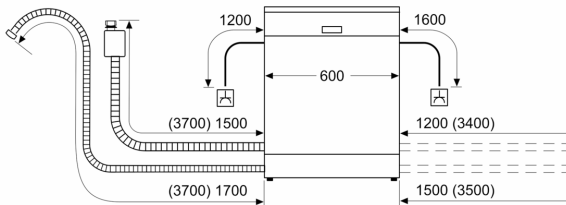

Technické údaje

Třída energetické účinnosti:	D
Spotřeba energie na 100 cyklů Eko program:	82 kWh
Maximální počet sad nádobí:	12
Spotřeba vody pro ekologický program v litrech na cyklus:	9.5 l
Doba trvání programu:	5:20 h
Emise hluku šířeného vzduchem:	46 dB(A) re 1 pW
Třída emisí hluku šířeného vzduchem:	C
Konstrukce:	Volně stojící
Výška bez pracovní desky:	30 mm
Rozměry spotřebiče:	845 x 600 x 600 mm
Hloubka při otevřených dvířkách:	1155 mm
Výškově nastavitelné nožičky:	Ano - všechny
Max. výškové nastavení nožiček:	20 mm
Výškově nastavitelný sokl:	horizontální a vertikální
Hmotnost netto:	47.6 kg
Hmotnost brutto:	48.9 kg
příkon:	2400 W
Jištění:	10 A
Napětí:	220-240 V
Frekvence:	50; 60 Hz
Délka přívodního kabelu:	175.0 cm
Typ zástrčky:	zalitá zástrčka s uzemněním
Délka přívodní hadice:	165 cm
Délka odpadní hadice:	190 cm
EAN:	4242005199488
Způsob montáže:	Volně stojící s možností podstavby

Příslušenství

- rozměry spotřebiče (V x Š x H): 84,5 x 60 x 60 cm

* záruční podmínky najdete na

<https://www.bosch-home.com/cz/servis/zarucni-podminky>

¹ stupnice tříd energetické účinnosti od A do G

² spotřeba energie v kWh na 100 cyklů (v programu Eco 50 °C)

³ spotřeba vody v litrech na cyklus (v programu Eco 50 °C)

⁴ doba trvání programu Eco 50 °C

**Serie 4, Volně stojící myčka nádobí,
60 cm, nerez
SMS4HTI33E**

rozměry v mm

⏏ zásuvka
() hodnoty s prodlužovací sadou