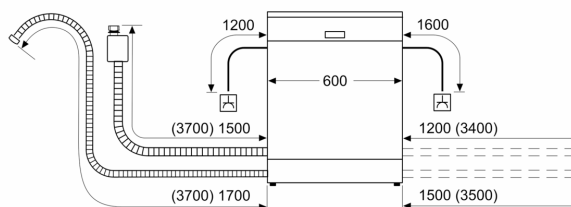

Systém košů

- koše Max Flex s červeně označenými uchopovacími částmi
- Extra Clean Zone
- 3. koš Extra Space
- výsuvný systém Easy Slide - kolečka s kulíčkovými ložisky pro nízké tření v horním koši
- kolečka s nízkým třením ve spodním koši a ve třetí úrovni ukládání
- barevné protiskluzové ochranné pásy v horním koši
- zarážka proti vykolejení spodního koše
- 2 výškově nastavitelné polohy horního koše pomocí systému Rackmatic
- 2 řady sklopných trnů na talíře v horním koši
- 6 řad sklopných trnů na talíře ve spodním koši
- vyjímatelná přihrádka na nože ve 3. koši
- variabilní koš na příbory ve spodním koši
- 2 výklopné etažéry na šálky s přední částí z měkkého silikonu v horním koši
- 2 výklopné etažéry na šálky ve spodním koši

Příslušenství

- rozměry spotřebiče (V x Š x H): 84.5 x 60 x 60 cm

* záruční podmínky najdete na <https://www.bosch-home.com/cz/servis/zarucni-podminky>

¹ stupnice tříd energetické účinnosti od A do G

² spotřeba energie v kWh na 100 cyklů (v programu Eco 50 °C)

³ spotřeba vody v litrech na cyklus (v programu Eco 50 °C)

⁴ doba trvání programu Eco 50 °C

**Serie 4, Volně stojící myčka nádobí,
60 cm, nerez
SMS4HDI52E**

rozměry v mm

⚡ zásuvka
() hodnoty s prodlužovací sadou