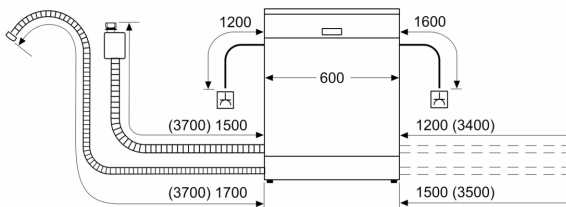

**Serie 4, Volně stojící myčka nádobí,
60 cm, Broušená ocel zabraňuje
otiskům prstů
SMS4HCI48E**

rozměry v mm

⚡ zásuvka
( ) hodnoty s prodlužovací sadou