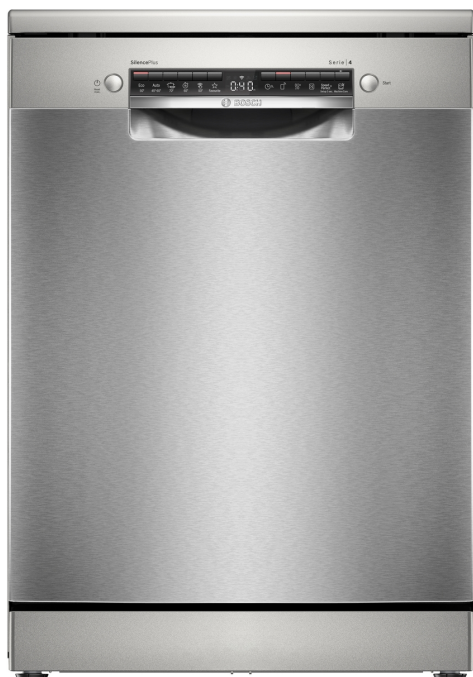

**Serie 4, Volně stojící myčka nádobí,
60 cm, Broušená ocel zabraňuje
otiskům prstů
SMS4HCI48E**

zvláštní příslušenství

SGZ0IC00	Spona na malé předměty do horního koše
SGZ1010	Prodloužení odpadní a přívodní hadice
SMZ1051EU :	
SMZ2014	Set pro mytí skleniček na stopce
SMZ5001	Baby přídatná sada pro myčky
SMZ5100	Příborový koš vario
SMZ5300	Držák na sklenice