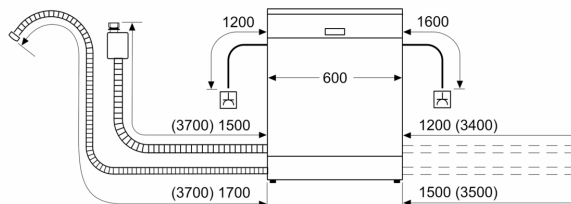

Třída energetické účinnosti:	C
Spotřeba energie na 100 cyklů eco programu:	75 kWh
Maximální počet sad nádobí:	14
Spotřeba vody eco programu v litrech na cyklus:	9.0 l
Doba trvání programu:	3:35 h
Emise hluku šířeného vzduchem:	44 dB(A) re 1pW
Třída emisí hluku šířeného vzduchem:	B
Konstrukce spotřebiče:	volně stojící
Výška bez pracovní desky:	30 mm
Rozměry spotřebiče:	845 x 600 x 600 mm
Hloubka s otevřenými dvířky 90 stupňů:	1155 mm
Výškově nastavitelné nožičky:	ano - všechny
Max. výškové nastavení nožiček:	20 mm
Výškově nastavitelný sokl:	žádný
Hmotnost netto:	52.1 kg
Hmotnost brutto:	53.6 kg
Příkon:	2400 W
Jištění:	10 A
Napětí:	220-240 V
Frekvence:	50; 60 Hz
Délka přívodního kabelu:	175.0 cm
Typ zástrčky:	zalitá zástrčka s uzemněním
Délka přívodní hadice:	165 cm
Délka odpadní hadice:	190 cm
EAN:	4242005431755
Způsob montáže:	volně stojící s možností podstavby

Rozměry

- rozměry spotřebiče (V x Š x H): 84.5 x 60 x 60 cm

¹ stupnice tříd energetické účinnosti od A do G

² spotřeba energie v kWh na 100 cyklů (v programu Eco 50 °C)

³ spotřeba vody v litrech na cyklus (v programu Eco 50 °C)

⁴ doba trvání programu Eco 50 °C

* záruční podmínky najdete na

<https://www.bosch-home.com/cz/servis/zarucni-podminky>

Serie 4, Volně stojící myčka nádobí, 60 cm, bílá SMS4EVW00E

rozměry v mm

⚡ zásuvka
() hodnoty s prodlužovací sadou