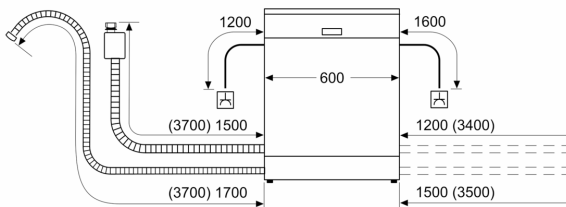

Bezpečnost

- AquaStop: záruka značky Bosch v případě poškození vodou - po celou dobu životnosti spotřebiče*

- elektronická blokáce tlačítek
- systém šetrného mytí skla

Rozměry

- rozměry spotřebiče (V x Š x H): 84.5 x 60 x 60 cm

¹ stupnice tříd energetické účinnosti od A do G

² spotřeba energie v kWh na 100 cyklů (v programu Eco 50 °C)

³ spotřeba vody v litrech na cyklus (v programu Eco 50 °C)

⁴ doba trvání programu Eco 50 °C

* záruční podmínky najdete na <https://www.bosch-home.com/cz/servis/zarucni-podminky>

**Serie 4, Volně stojící myčka nádobí,
60 cm, Broušená ocel zabraňuje
otiskům prstů
SMS4EVI00E**

rozměry v mm

⚡ zásuvka
() hodnoty s prodlužovací sadou