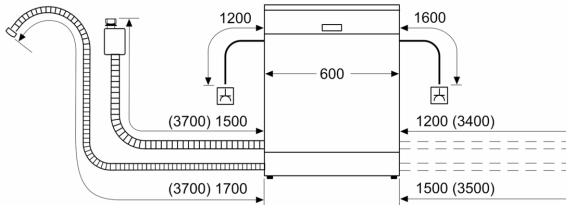

- rozměry spotřebiče (V x Š x H): 84.5 x 60 x 60 cm

**Serie 4, Volně stojící myčka nádobí,
60 cm, nerez
SMS4ENI06E**

rozměry v mm

⏏ zásuvka
() hodnoty s prodlužovací sadou