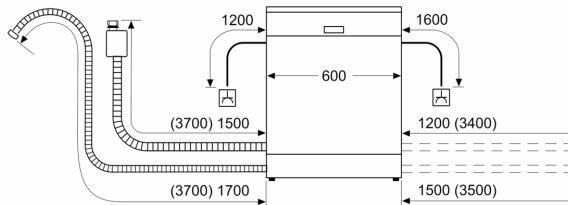

- rozměry spotřebiče (V x Š x H): 84,5 x 60 x 60 cm

- ¹ stupnice tříd energetické účinnosti od A do G
 - ² spotřeba energie v kWh na 100 cyklů (v programu Eco 50 °C)
 - ³ spotřeba vody v litrech na cyklus (v programu Eco 50 °C)
 - ⁴ doba trvání programu Eco 50 °C
- * záruční podmínky najdete na <https://www.bosch-home.com/cz/servis/zarucni-podminky>

**Serie 4, Volně stojící myčka nádobí,
60 cm, nerez
SMS4ENI02E**

rozměry v mm

⚡ zásuvka
() hodnoty s prodlužovací sadou