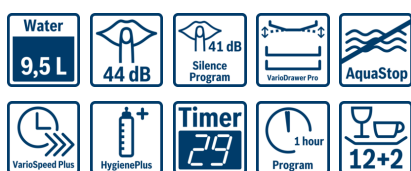

**Technické údaje**

Spotřeba vody (l) :	9,5
Konstrukce :	Volně stojící
Výška bez pracovní desky (mm) :	30
Hloubka při otevřených dvířkách (mm) :	1155
Výškově nastavitelné nožičky :	Ano - pouze přední
Max. výškové nastavení nožiček (mm) :	20
Výškově nastavitelný sokl :	žádný
Hmotnost netto (kg) :	52,338
Hmotnost brutto (kg) :	54,5
Příkon (W) :	2400
Jištění (A) :	10
Napětí (V) :	220-240
Frekvence (Hz) :	50; 60
Délka přívodního kabelu (cm) :	175
Typ zástrčky :	Zalitá zástrčka s uzemněním
Délka přívodní hadice (cm) :	165
Délka odpadní hadice (cm) :	190
EAN :	4242005026586
Počet sad nádobí :	14
Třída energetické účinnosti (2010/30/EC) :	A++
Vážená roční spotřeba energie (kWh/rok) - 2010/30/EC :	266,00
Spotřeba energie (kWh) :	0,93
Spotřeba energie v režimu ponechání v zapnutém stavu - 2010/30/EC (W) :	0,10
Příkon ve vypnutém stavu (W) - NEW (2010/30/EC) :	0,10
Vážená roční spotřeba vody (l/rok) - 2010/30/EC :	2660
Třída účinnosti sušení :	A
Referenční program :	Eco
Délka srovnávacího programu (min) :	210
Hlučnost dB :	44
Způsob montáže :	Podstavný spotřebič

### Programy a speciální funkce

- počet programů 6: intenzivní 70 °C, auto 45-65 °C, eco 50 °C, tichý program 50 °C, hodinový 65 °C, rychlý 45 °C
- program péče o myčku
- 4 mycí teploty