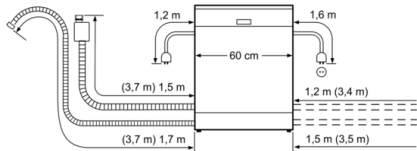

**Serie | 4, Volně stojící myčka nádobí, 60 cm,
nerez
SMS46KI03E**

( ) Werte mit Verlängerungssatz