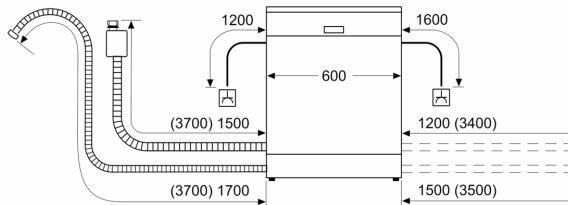

**Serie 2, Volně stojící myčka nádobí,
60 cm, nerez
SMS2HVI72E**

rozměry v mm

⚡ zásuvka
( ) hodnoty s prodlužovací sadou