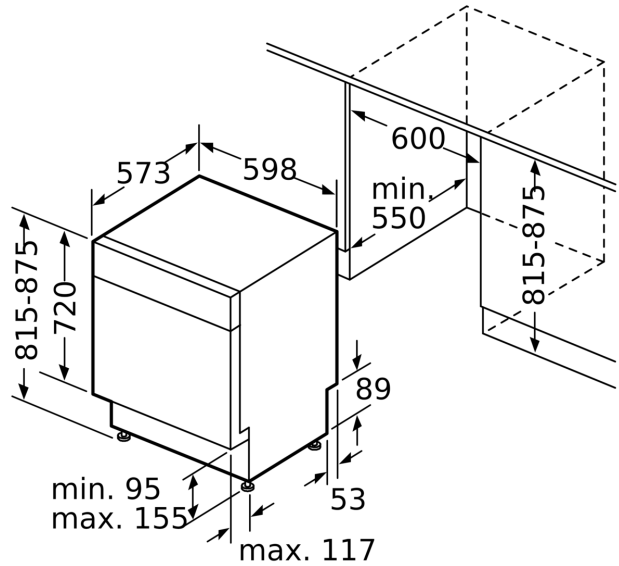

Technické údaje

Třída energetické účinnosti:	C
Spotřeba energie na 100 cyklů Eko program:	75 kWh
Maximální počet sad nádobí:	14
Spotřeba vody pro ekologický program v litrech na cyklus:	9.5 l
Doba trvání programu:	3:55 h
Emise hluku šířeného vzduchem:	41 dB(A) re 1 pW
Třída emisí hluku šířeného vzduchem:	B
Konstrukce:	Vestavné
Výška bez pracovní desky:	0 mm
Rozměry spotřebiče:	815 x 598 x 573 mm
Požadovaná velikost otvoru pro instalaci (v x š x h):	815-875 x 600 x 550 mm
Hloubka při otevřených dvířkách:	1150 mm
Výškově nastavitelné nožičky:	ano - všechny zepředu
Max. výškové nastavení nožiček:	60 mm
Výškově nastavitelný sokl:	horizontální a vertikální
Hmotnost netto:	53.1 kg
Hmotnost brutto:	55.0 kg
příkon:	2400 W
Jištění:	10 A
Napětí:	220-240 V
Frekvence:	50; 60 Hz
Délka přívodního kabelu:	175.0 cm
Typ zástrčky:	zalitá zástrčka s uzemněním
Délka přívodní hadice:	165 cm
Délka odpadní hadice:	190 cm
EAN:	4242005372225
Způsob montáže:	Podstavné

Příslušenství

- rozměry spotřebiče (V x Š x H): 81.5 x 59.8 x 57.3 cm

¹ stupnice tříd energetické účinnosti od A do G

² spotřeba energie v kWh na 100 cyklů (v programu Eco 50 °C)

³ spotřeba vody v litrech na cyklus (v programu Eco 50 °C)

rozměry v mm