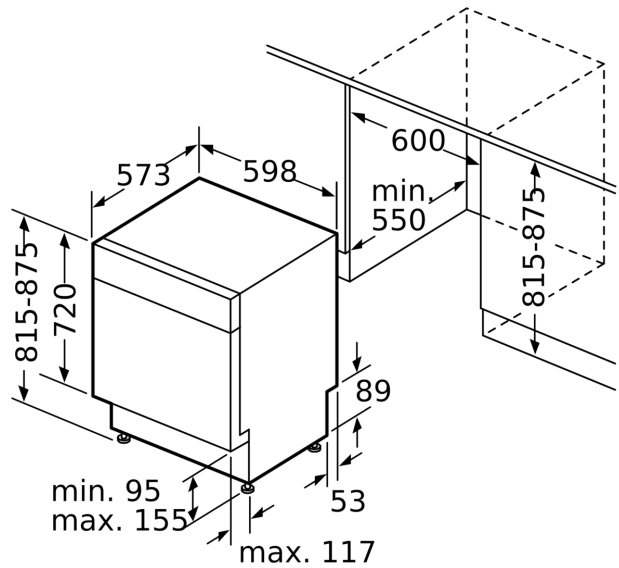

Technické údaje

Třída energetické účinnosti:	D
Spotřeba energie na 100 cyklů Eko program:	85 kWh
Maximální počet sad nádobí:	14
Spotřeba vody pro ekologický program v litrech na cyklus:	9.5 l
Doba trvání programu:	4:55 h
Emise hluku šířeného vzduchem:	44 dB(A) re 1 pW
Třída emisí hluku šířeného vzduchem:	B
Konstrukce:	Vestavné
Výška bez pracovní desky:	0 mm
Rozměry spotřebiče:	815 x 598 x 573 mm
Požadovaná velikost otvoru pro instalaci (v x š x h):	815-875 x 600 x 550 mm
Hloubka při otevřených dvířkách:	1150 mm
Výškově nastavitelné nožičky:	ano - všechny zepředu
Max. výškové nastavení nožiček:	60 mm
Výškově nastavitelný sokl:	horizontální a vertikální
Hmotnost netto:	37.1 kg
Hmotnost brutto:	39.0 kg
příkon:	2400 W
Jištění:	10 A
Napětí:	220-240 V
Frekvence:	50; 60 Hz
Index oprav:	9.2
Délka přívodního kabelu:	175.0 cm
Typ zástrčky:	zalitá zástrčka s uzemněním
Délka přívodní hadice:	165 cm
Délka odpadní hadice:	190 cm
EAN:	4242005372171
Způsob montáže:	Podstavné

Příslušenství

- rozměry spotřebiče (V x Š x H): 81.5 x 59.8 x 57.3 cm

¹ stupnice tříd energetické účinnosti od A do G

² spotřeba energie v kWh na 100 cyklů (v programu Eco 50 °C)

³ spotřeba vody v litrech na cyklus (v programu Eco 50 °C)

⁴ doba trvání programu Eco 50 °C

* záruční podmínky najdete na <https://www.bosch-home.com/cz/servis/zarucni-podminky>

Serie 4, Podstavná myčka nádobí, 60 cm, nerez
SMP4HCS78S

rozměry v mm

⚡ zásuvka
 () hodnoty s prodlužovací sadou

rozměry v mm