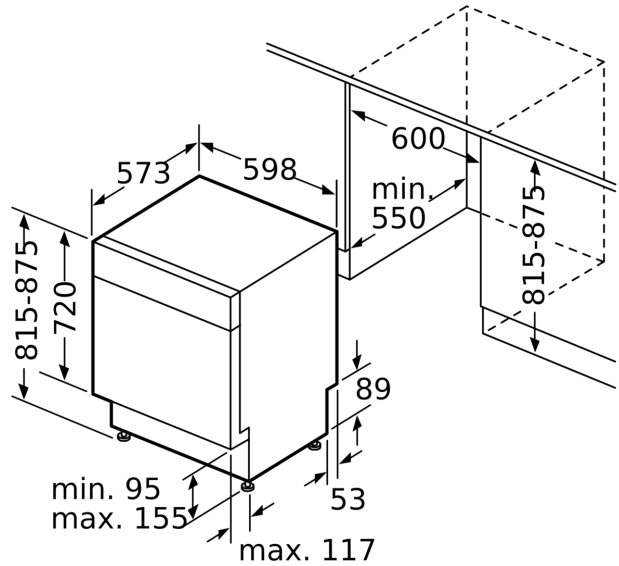

### Příslušenství

- rozměry spotřebiče (V x Š x H): 81.5 x 59.8 x 57.3 cm

<sup>1</sup> stupnice tříd energetické účinnosti od A do G

<sup>2</sup> spotřeba energie v kWh na 100 cyklů (v programu Eco 50 °C)

rozměry v mm

⚡ zásuvka  
( ) hodnoty s prodlužovací sadou

rozměry v mm