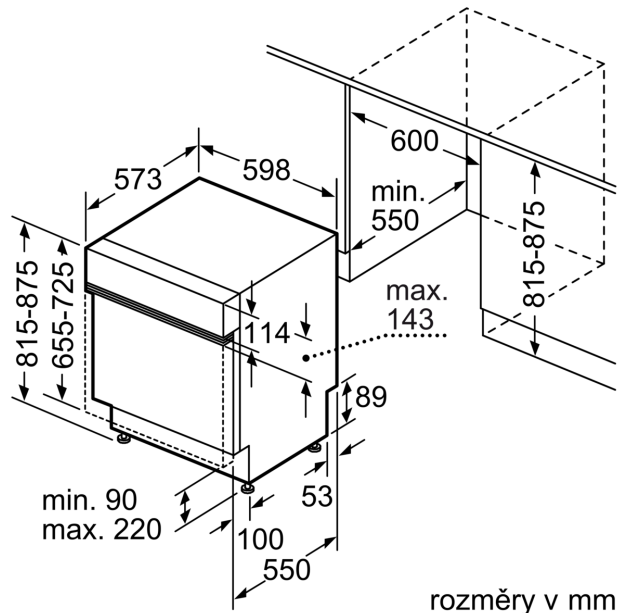

Technické údaje

Třída energetické účinnosti:	B
Spotřeba energie na 100 cyklů Eko program:	65 kWh
Maximální počet sad nádobí:	14
Spotřeba vody pro ekologický program v litrech na cyklus:	9.5 l
Doba trvání programu:	3:55 h
Emise hluku šířeného vzduchem:	43 dB(A) re 1 pW
Třída emisí hluku šířeného vzduchem:	B
Konstrukce:	Vestavné
Výška bez pracovní desky:	0 mm
Rozměry spotřebiče:	815 x 598 x 573 mm
Požadovaná velikost otvoru pro instalaci (v x š x h):	815-875 x 600 x 550 mm
Hloubka při otevřených dvířkách:	1150 mm
Výškově nastavitelné nožičky:	ano - všechny zepředu
Max. výškové nastavení nožiček:	60 mm
Výškově nastavitelný sokl:	horizontální a vertikální
Hmotnost netto:	46.1 kg
Hmotnost brutto:	48.0 kg
příkon:	2400 W
Jištění:	10 A
Napětí:	220-240 V
Frekvence:	50; 60 Hz
Index oprav:	9.0
Délka přívodního kabelu:	175.0 cm
Typ zástrčky:	zalitá zástrčka s uzemněním
Délka přívodní hadice:	165 cm
Délka odpadní hadice:	190 cm
EAN:	4242005314645
Způsob montáže:	Vestavné

Příslušenství

- rozměry spotřebiče (V x Š x H): 81.5 x 59.8 x 57.3 cm

¹ stupnice tříd energetické účinnosti od A do G

² spotřeba energie v kWh na 100 cyklů (v programu Eco 50 °C)

³ spotřeba vody v litrech na cyklus (v programu Eco 50 °C)

⁴ doba trvání programu Eco 50 °C

* záruční podmínky najdete na <https://www.bosch-home.com/cz/servis/zarucni-podminky>

**Serie 8, Vestavná myčka nádobí, 60
cm, nerez
SMI8YCS03E**

rozměry v mm

⚡ zásuvka
() hodnoty s prodlužovací sadou

rozměry v mm