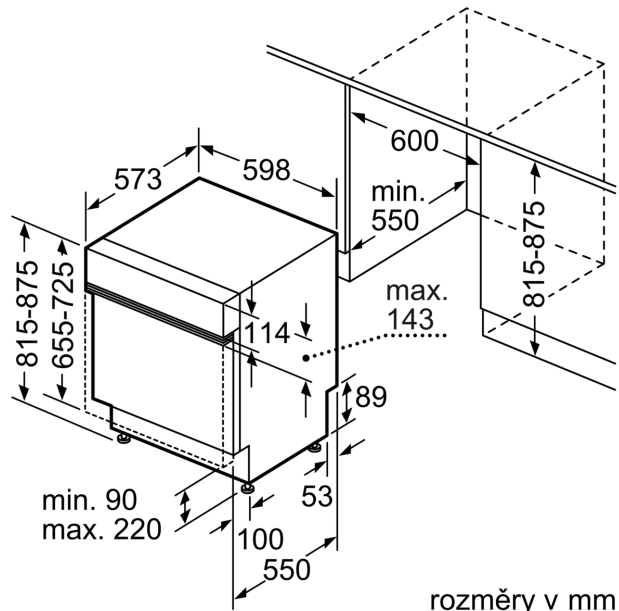

Technické údaje

Třída energetické účinnosti:	A
Spotřeba energie na 100 cyklů Eko program:	54 kWh
Maximální počet sad nádobí:	14
Spotřeba vody pro ekologický program v litrech na cyklus:	9.5 l
Doba trvání programu:	4:55 h
Emise hluku šířeného vzduchem:	44 dB(A) re 1 pW
Třída emisí hluku šířeného vzduchem:	B
Konstrukce:	Vestavné
Výška bez pracovní desky:	0 mm
Rozměry spotřebiče:	815 x 598 x 573 mm
Požadovaná velikost otvoru pro instalaci (v x š x h):	815-875 x 600 x 550 mm
Hloubka při otevřených dvířkách:	1150 mm
Výškově nastavitelné nožičky:	ano - všechny zepředu
Max. výškové nastavení nožiček:	60 mm
Výškově nastavitelný sokl:	horizontální a vertikální
Hmotnost netto:	44.1 kg
Hmotnost brutto:	46.0 kg
příkon:	2400 W
Jištění:	10 A
Napětí:	220-240 V
Frekvence:	50; 60 Hz
Délka přívodního kabelu:	175.0 cm
Typ zástrčky:	zalitá zástrčka s uzemněním
Délka přívodní hadice:	165 cm
Délka odpadní hadice:	190 cm
EAN:	4242005443642
Způsob montáže:	Vestavné

Rozměry

- rozměry spotřebiče (V x Š x H): 81.5 x 59.8 x 57.3 cm

¹ stupnice tříd energetické účinnosti od A do G

² spotřeba energie v kWh na 100 cyklů (v programu Eco 50 °C)

³ spotřeba vody v litrech na cyklus (v programu Eco 50 °C)

rozměry v mm