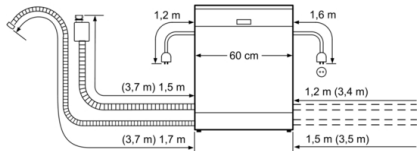

Rozměry

- rozměry spotřebiče (V x Š x H): 81.5 x 59.8 x 57.3 cm

* záruční podmínky najdete na <https://www.bosch-home.com/cz/servis/zarucni-podminky>

**Serie | 8, Vestavná myčka nádobí, 60 cm,
nerez
SMI88TS46E**