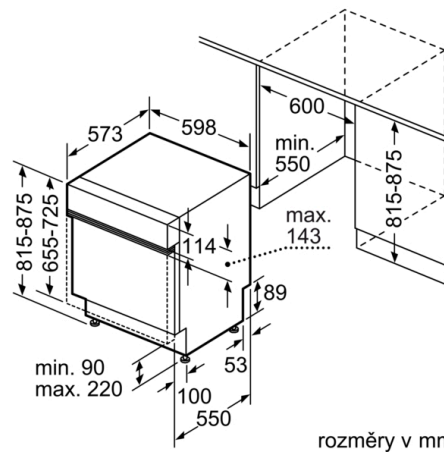

Technické údaje

Třída energetické účinnosti: D
Spotřeba energie na 100 cyklů Eko program: 85 kWh
Maximální počet prostírání: 14
Spotřeba vody pro ekologický program v litrech na cyklus: 9,5 l
Doba trvání programu: 3:15 h
Emise hluku šířeného vzduchem: 41 dB(A) re 1 pW
Třída emisí hluku šířeného vzduchem: B
Konstrukce: Vestavný spotřebič
Výška bez pracovní desky: 0 mm
Rozměry spotřebiče: 815 x 598 x 573 mm
Požadovaná velikost otvoru pro instalaci (v x š x h): 815-875 x 600 x 550 mm
Aprobační certifikáty: CE, VDE
Hloubka při otevřených dvířkách: 1150 mm
Výškově nastavitelné nožičky: ano - všechny zepředu
Max. výškové nastavení nožiček: 60 mm
Výškově nastavitelný sokl: horizontální a vertikální
Hmotnost netto: 52,7 kg
Hmotnost brutto: 55,0 kg
příkon: 2400 W
Jištění: 10 A
Napětí: 220-240 V
Frekvence: 50; 60 Hz
Délka přívodního kabelu: 175 cm
Typ zástrčky: zalitá zástrčka s uzemněním
Délka přívodní hadice: 165 cm
Délka odpadní hadice: 190 cm
EAN: 4242002983097
Způsob montáže: Integrovatelný

Rozměry

- rozměry spotřebiče (V x Š x H): 81.5 x 59.8 x 57.3 cm

* záruční podmínky najdete na <https://www.bosch-home.com/cz/servis/zarucni-podminky>

**Serie | 8, Vestavná myčka nádobí, 60 cm,
nerez
SMI88TS46E**

() Werte mit Verlängerungssatz

rozměry v mm