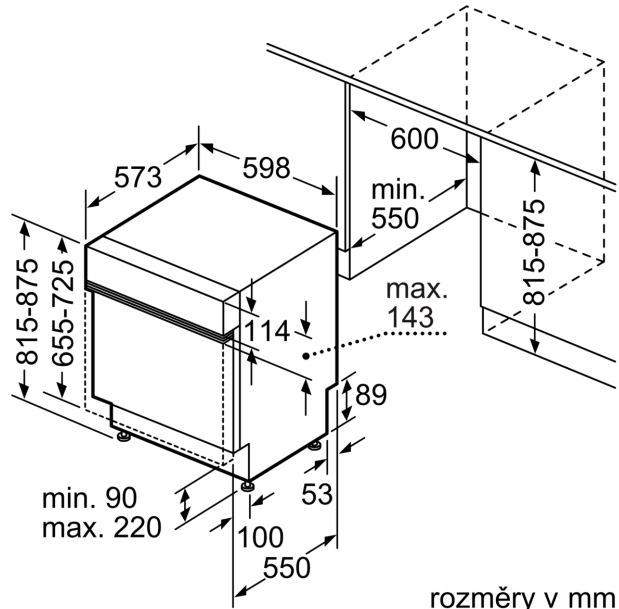

Technické údaje

Třída energetické účinnosti:	A
Spotřeba energie na 100 cyklů Eko program:	54 kWh
Maximální počet sad nádobí:	14
Spotřeba vody pro ekologický program v litrech na cyklus:	9.5 l
Doba trvání programu:	4:55 h
Emise hluku šířeného vzduchem:	44 dB(A) re 1 pW
Třída emisí hluku šířeného vzduchem:	B
Konstrukce:	Vestavné
Výška bez pracovní desky:	0 mm
Rozměry spotřebiče:	815 x 598 x 573 mm
Požadovaná velikost otvoru pro instalaci (v x š x h):	815-875 x 600 x 550 mm
Hloubka při otevřených dvířkách:	1150 mm
Výškově nastavitelné nožičky:	ano - všechny zepředu
Max. výškové nastavení nožiček:	60 mm
Výškově nastavitelný sokl:	horizontální a vertikální
Hmotnost netto:	42.7 kg
Hmotnost brutto:	44.5 kg
příkon:	2400 W
Jištění:	10 A
Napětí:	220-240 V
Frekvence:	50; 60 Hz
Index oprav:	9.0
Délka přívodního kabelu:	175.0 cm
Typ zástrčky:	zalitá zástrčka s uzemněním
Délka přívodní hadice:	165 cm
Délka odpadní hadice:	190 cm
EAN:	4242005278732
Způsob montáže:	Vestavné

- celou dobu životnosti spotřebiče*
- elektronická blokáce tlačítek
- systém šetrného mytí skla
- vč. násypky na sůl
- vč. ochrany pracovní desky před párou

Příslušenství

- rozměry spotřebiče (V x Š x H): 81.5 x 59.8 x 57.3 cm

<https://www.bosch-home.com/cz/servis/zarucni-podminky>

**Serie 6, Vestavná myčka nádobí, 60
cm, nerez
SMI6TCS00E**

rozměry v mm

⚡ zásuvka
() hodnoty s prodlužovací sadou

rozměry v mm