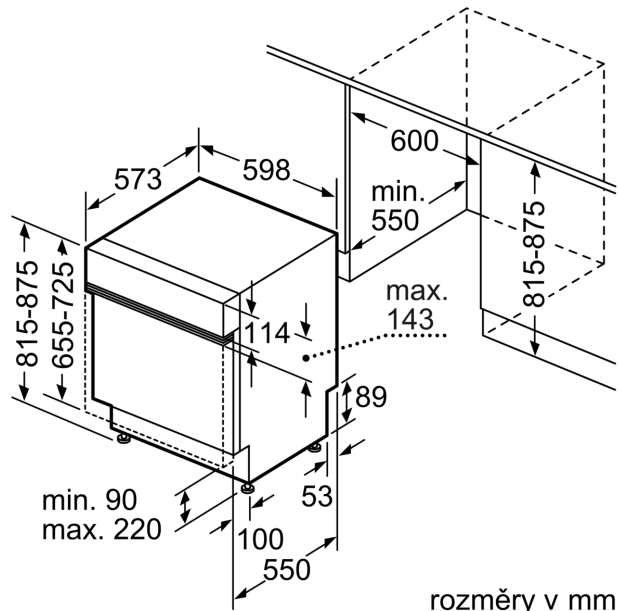

Technické údaje

Třída energetické účinnosti: B
Spotřeba energie na 100 cyklů Eko program: 65 kWh
Maximální počet sad nádobí: 14
Spotřeba vody pro ekologický program v litrech na cyklus:9.0 l
Doba trvání programu: 3:35 h
Emise hluku šířeného vzduchem:42 dB(A) re 1 pW
Třída emisí hluku šířeného vzduchem: B
Konstrukce: Vestavné
Výška bez pracovní desky: 0 mm
Rozměry spotřebiče: 815 x 598 x 573 mm
Požadovaná velikost otvoru pro instalaci (v x š x h): 815-875 x 600 x 550 mm
Hloubka při otevřených dvířkách: 1150 mm
Výškově nastavitelné nožičky: ano - všechny zepředu
Max. výškové nastavení nožiček: 60 mm
Výškově nastavitelný sokl: horizontální a vertikální
Hmotnost netto: 37.1 kg
Hmotnost brutto: 39.0 kg
příkon: 2400 W
Jištění: 10 A
Napětí: 220-240 V
Frekvence: 50; 60 Hz
Index oprav: 9.2
Délka přívodního kabelu: 175.0 cm
Typ zástrčky: zalitá zástrčka s uzemněním
Délka přívodní hadice: 165 cm
Délka odpadní hadice: 190 cm
EAN: 4242005421374
Způsob montáže: Vestavné

- vč. násypky na sůl
- vč. ochrany pracovní desky před párou

Rozměry

- rozměry spotřebiče (V x Š x H): 81.5 x 59.8 x 57.3 cm

¹ stupnice tříd energetické účinnosti od A do G

² spotřeba energie v kWh na 100 cyklů (v programu Eco 50 °C)

rozměry v mm

⚡ zásuvka
() hodnoty s prodlužovací sadou

rozměry v mm