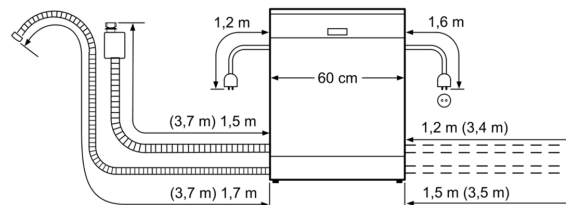

Rozměry

- rozměry spotřebiče (V x Š x H): 81.5 x 59.8 x 57.3 cm

* záruční podmínky najdete na <https://www.bosch-home.com/cz/servis/zarucni-podminky>

Serie 6, Vestavná myčka nádobí, 60 cm, nerez
SMI68TS06E