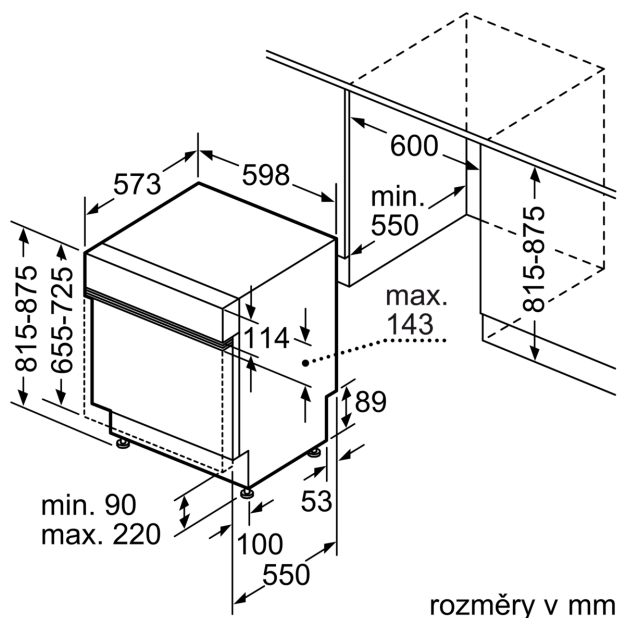

Třída energetické účinnosti:	D
Spotřeba energie na 100 cyklů eco programu:	85 kWh
Maximální počet sad nádobí:	14
Spotřeba vody eco programu v litrech na cyklus:	9.5 l
Doba trvání programu:	3:15 h
Emise hluku šířeného vzduchem:	42 dB(A) re 1 pW
Třída emisí hluku šířeného vzduchem:	B
Konstrukce:	Vestavné
Výška bez pracovní desky:	0 mm
Rozměry spotřebiče:	815 x 598 x 573 mm
Požadovaná velikost otvoru pro instalaci (v x š x h):	815-875 x 600 x 550 mm
Hloubka při otevřených dvířkách:	1150 mm
Výškově nastavitelné nožičky:	ano - všechny zepředu
Max. výškové nastavení nožiček:	60 mm
Výškově nastavitelný sokl:	horizontální a vertikální
Hmotnost netto:	47.7 kg
Hmotnost brutto:	50.0 kg
příkon:	2400 W
Jištění:	10 A
Napětí:	220-240 V
Frekvence:	60; 50 Hz
Délka přívodního kabelu:	175.0 cm
Typ zástrčky:	zalitá zástrčka s uzemněním
Délka přívodní hadice:	165 cm
Délka odpadní hadice:	190 cm
EAN:	4242002959900
Způsob montáže:	Vestavné

Rozměry

- rozměry spotřebiče (V x Š x H): 81.5 x 59.8 x 57.3 cm

* záruční podmínky najdete na <https://www.bosch-home.com/cz/servis/zarucni-podminky>

Serie 6, Vestavná myčka nádobí, 60 cm, nerez
SMI68TS06E