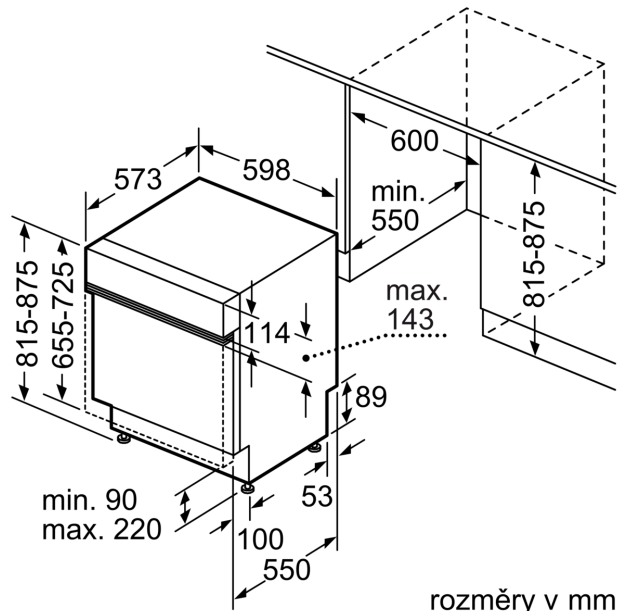

Technické údaje

Třída energetické účinnosti:	D
Spotřeba energie na 100 cyklů Eko program:	85 kWh
Maximální počet sad nádobí:	14
Spotřeba vody pro ekologický program v litrech na cyklus:	9.0 l
Doba trvání programu:	4:30 h
Emise hluku šířeného vzduchem:	46 dB(A) re 1 pW
Třída emisí hluku šířeného vzduchem:	C
Konstrukce:	Vestavné
Výška bez pracovní desky:	0 mm
Rozměry spotřebiče:	815 x 598 x 573 mm
Požadovaná velikost otvoru pro instalaci (v x š x h):	.815-875 x 600 x 550 mm
Hloubka při otevřených dvířkách:	1150 mm
Výškově nastavitelné nožičky:	ano - všechny zepředu
Max. výškové nastavení nožiček:	60 mm
Výškově nastavitelný sokl:	horizontální a vertikální
Hmotnost netto:	34.6 kg
Hmotnost brutto:	36.7 kg
příkon:	2400 W
Jištění:	10 A
Napětí:	220-240 V
Frekvence:	50; 60 Hz
Délka přívodního kabelu:	175.0 cm
Typ zástrčky:	zalitá zástrčka s uzemněním
Délka přívodní hadice:	165 cm
Délka odpadní hadice:	190 cm
EAN:	4242005430581
Způsob montáže:	Vestavné

Příslušenství

- vč. ochrany pracovní desky před párou

Rozměry

- rozměry spotřebiče (V x Š x H): 81.5 x 59.8 x 57.3 cm

¹ stupnice tříd energetické účinnosti od A do G

² spotřeba energie v kWh na 100 cyklů (v programu Eco 50 °C)

rozměry v mm

⚡ zásuvka
 () hodnoty s prodlužovací sadou

rozměry v mm