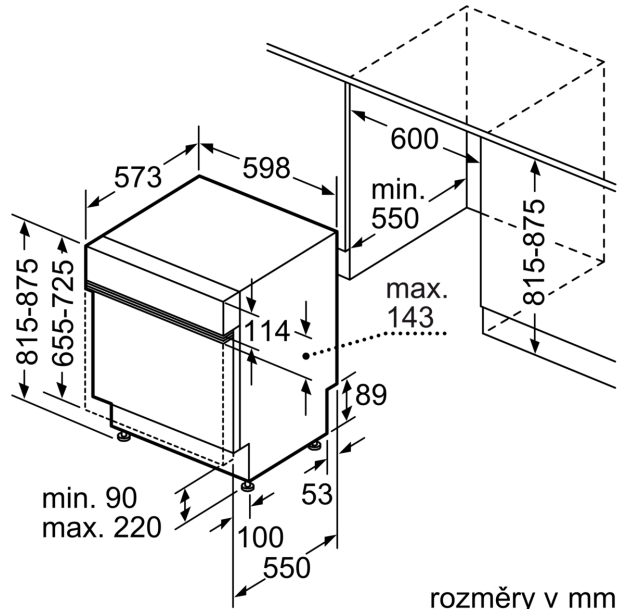

Technické údaje

Třída energetické účinnosti:	D
Spotřeba energie na 100 cyklů Eko program:	84 kWh
Maximální počet sad nádobí:	13
Spotřeba vody pro ekologický program v litrech na cyklus:	9.5 l
Doba trvání programu:	4:55 h
Emise hluku šířeného vzduchem:	44 dB(A) re 1 pW
Třída emisí hluku šířeného vzduchem:	B
Konstrukce:	Vestavné
Výška bez pracovní desky:	0 mm
Rozměry spotřebiče:	815 x 598 x 573 mm
Požadovaná velikost otvoru pro instalaci (v x š x h):815-875 x 600 x 550 mm
Hloubka při otevřených dvířkách:	1150 mm
Výškově nastavitelné nožičky:	ano - všechny zepředu
Max. výškové nastavení nožiček:60 mm
Výškově nastavitelný sokl:	horizontální a vertikální
Hmotnost netto:	36.6 kg
Hmotnost brutto:	38.5 kg
příkon:	2400 W
Jištění:	10 A
Napětí:	220-240 V
Frekvence:	50; 60 Hz
Délka přívodního kabelu:	175.0 cm
Typ zástrčky:	zalitá zástrčka s uzemněním
Délka přívodní hadice:	165 cm
Délka odpadní hadice:	190 cm
EAN:	4242005198146
Způsob montáže:	Vestavné

Příslušenství

- rozměry spotřebiče (V x Š x H): 81.5 x 59.8 x 57.3 cm

* záruční podmínky najdete na

<https://www.bosch-home.com/cz/servis/zarucni-podminky>

¹ stupnice tříd energetické účinnosti od A do G

² spotřeba energie v kWh na 100 cyklů (v programu Eco 50 °C)

³ spotřeba vody v litrech na cyklus (v programu Eco 50 °C)

⁴ doba trvání programu Eco 50 °C

Serie 4, Vestavná myčka nádobí, 60 cm, nerez
SMI4HDS52E

rozměry v mm

⚡ zásuvka
 () hodnoty s prodlužovací sadou

rozměry v mm