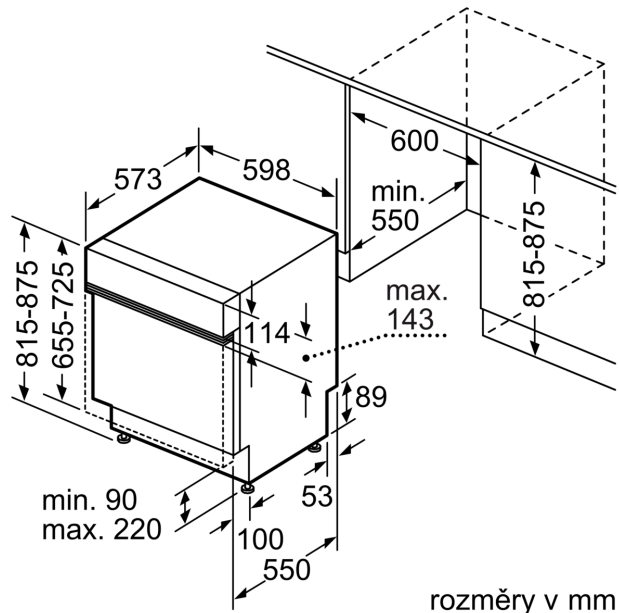

Technické údaje

Třída energetické účinnosti:	D
Spotřeba energie na 100 cyklů Eko program:	85 kWh
Maximální počet sad nádobí:	14
Spotřeba vody pro ekologický program v litrech na cyklus:	9.5 l
Doba trvání programu:	4:55 h
Emise hluku šířeného vzduchem:	44 dB(A) re 1 pW
Třída emisí hluku šířeného vzduchem:	B
Konstrukce:	Vestavné
Výška bez pracovní desky:	0 mm
Rozměry spotřebiče:	815 x 598 x 573 mm
Požadovaná velikost otvoru pro instalaci (v x š x h):815-875 x 600 x 550 mm
Hloubka při otevřených dvířkách:	1150 mm
Výškově nastavitelné nožičky:	ano - všechny zepředu
Max. výškové nastavení nožiček:60 mm
Výškově nastavitelný sokl:	horizontální a vertikální
Hmotnost netto:	35.6 kg
Hmotnost brutto:	37.5 kg
příkon:	2400 W
Jištění:	10 A
Napětí:	220-240 V
Frekvence:	50; 60 Hz
Index oprav:	9.1
Délka přívodního kabelu:	175.0 cm
Typ zástrčky:	zalitá zástrčka s uzemněním
Délka přívodní hadice:	165 cm
Délka odpadní hadice:	190 cm
EAN:	4242005184002
Způsob montáže:	Vestavné

- vč. ochrany pracovní desky před párou

Příslušenství

- rozměry spotřebiče (V x Š x H): 81.5 x 59.8 x 57.3 cm

* záruční podmínky najdete na

<https://www.bosch-home.com/cz/servis/zarucni-podminky>

¹ stupnice tříd energetické účinnosti od A do G

² spotřeba energie v kWh na 100 cyklů (v programu Eco 50 °C)

³ spotřeba vody v litrech na cyklus (v programu Eco 50 °C)

⁴ doba trvání programu Eco 50 °C

**Serie 4, Vestavná myčka nádobí, 60
cm, nerez
SMI4HCS48E**

rozměry v mm

⚡ zásuvka
() hodnoty s prodlužovací sadou

rozměry v mm