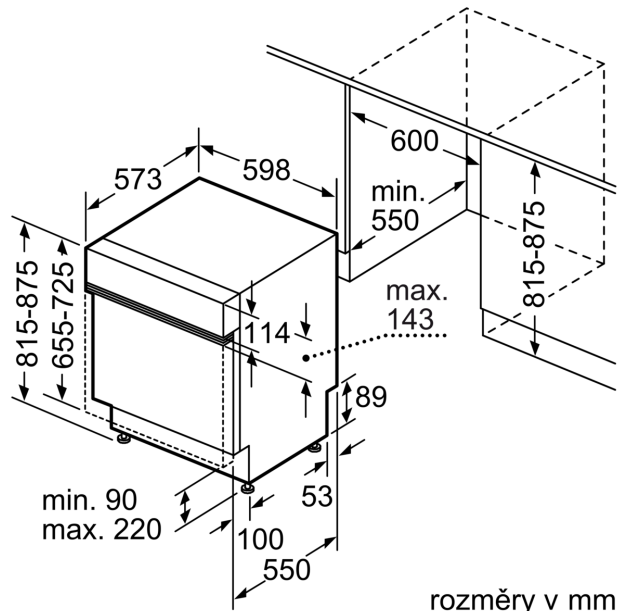

| | |
|---|-----------------------------|
| Třída energetické účinnosti: | D |
| Spotřeba energie na 100 cyklů eco programu: | 84 kWh |
| Maximální počet sad nádobí: | 13 |
| Spotřeba vody eco programu v litrech na cyklus: | 7.0 l |
| Doba trvání programu: | 3:55 h |
| Emise hluku šířeného vzduchem: | 46 dB(A) re 1pW |
| Třída emisí hluku šířeného vzduchem: | C |
| Konstrukce spotřebiče: | vestavný |
| Výška bez pracovní desky: | 0 mm |
| Rozměry spotřebiče: | 815 x 598 x 573 mm |
| Požadovaná velikost otvoru pro instalaci (v x š x h): | .815-875 x 600 x 550 mm |
| Hloubka s otevřenými dvířky 90 stupňů: | 1150 mm |
| Výškově nastavitelné nožičky: | ano - všechny zepředu |
| Max. výškové nastavení nožiček: | .60 mm |
| Výškově nastavitelný sokl: | horizontální a vertikální |
| Hmotnost netto: | 35.0 kg |
| Hmotnost brutto: | 37.2 kg |
| Příkon: | 2400 W |
| Jištění: | 10 A |
| Napětí: | 220-240 V |
| Frekvence: | 50; 60 Hz |
| Délka přívodního kabelu: | 175.0 cm |
| Typ zástrčky: | zalitá zástrčka s uzemněním |
| Délka přívodní hadice: | 165 cm |
| Délka odpadní hadice: | 190 cm |
| EAN: | 4242005502547 |
| Způsob montáže: | částečně vestavný |

- systém šetrného mytí skla

Příslušenství

- vč. ochrany pracovní desky před párou

Rozměry

- rozměry spotřebiče (V x Š x H): 81.5 x 59.8 x 57.3 cm

¹ stupnice tříd energetické účinnosti od A do G

² spotřeba energie v kWh na 100 cyklů (v programu Eco 50 °C)

rozměry v mm

⚡ zásuvka
 () hodnoty s prodlužovací sadou

rozměry v mm