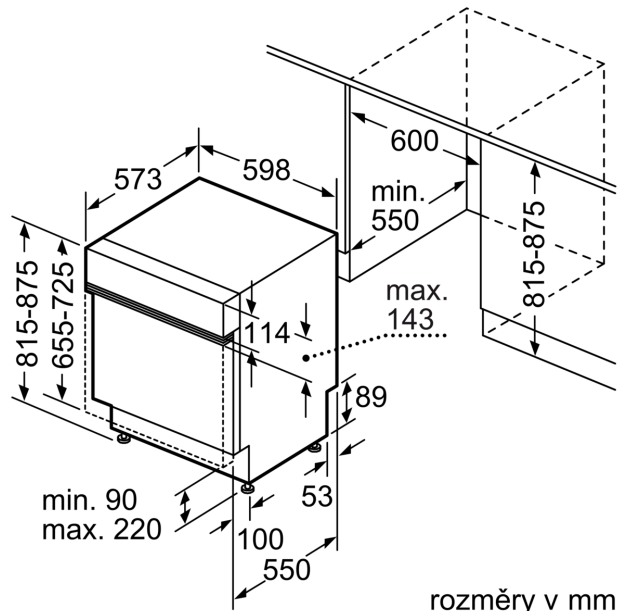

Technické údaje

Třída energetické účinnosti:	C
Spotřeba energie na 100 cyklů Eko program:	75 kWh
Maximální počet sad nádobí:	14
Spotřeba vody pro ekologický program v litrech na cyklus:	9.0 l
Doba trvání programu:	3:20 h
Emise hluku šířeného vzduchem:	42 dB(A) re 1 pW
Třída emisí hluku šířeného vzduchem:	B
Konstrukce:	Vestavné
Výška bez pracovní desky:	0 mm
Rozměry spotřebiče:	815 x 598 x 573 mm
Požadovaná velikost otvoru pro instalaci (v x š x h):	815-875 x 600 x 550 mm
Hloubka při otevřených dvířkách:	1150 mm
Výškově nastavitelné nožičky:	ano - všechny zepředu
Max. výškové nastavení nožiček:	60 mm
Výškově nastavitelný sokl:	horizontální a vertikální
Hmotnost netto:	36.1 kg
Hmotnost brutto:	38.0 kg
příkon:	2400 W
Jištění:	10 A
Napětí:	220-240 V
Frekvence:	50; 60 Hz
Délka přívodního kabelu:	175.0 cm
Typ zástrčky:	zalitá zástrčka s uzemněním
Délka přívodní hadice:	165 cm
Délka odpadní hadice:	190 cm
EAN:	4242005439270
Způsob montáže:	Vestavné

- systém šetrného mytí skla

Příslušenství

- vč. násypky na sůl
- vč. ochrany pracovní desky před párou

Rozměry

- rozměry spotřebiče (V x Š x H): 81.5 x 59.8 x 57.3 cm

¹ stupnice tříd energetické účinnosti od A do G

**Serie 4, Vestavná myčka nádobí, 60
cm, nerez
SMI4ECS10E**

rozměry v mm

⚡ zásuvka
() hodnoty s prodlužovací sadou

rozměry v mm