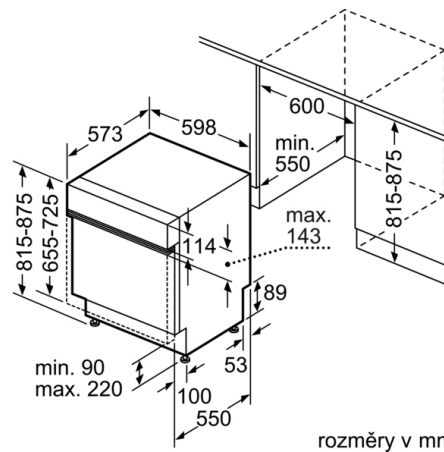

Technické údaje

Třída energetické účinnosti: F
Spotřeba energie na 100 cyklů Eko program: 102 kWh
Maximální počet prostírání: 12
Spotřeba vody pro ekologický program v litrech na cyklus: 11,7 l
Doba trvání programu: 3:30 h
Emise hluku šířeného vzduchem: 48 dB(A) re 1 pW
Třída emisí hluku šířeného vzduchem: C
Konstrukce: Vestavný spotřebič
Výška bez pracovní desky: 0 mm
Rozměry spotřebiče: 815 x 598 x 573 mm
Požadovaná velikost otvoru pro instalaci (v x š x h): 815-875 x 600 x 550 mm
Aprobační certifikáty: CE, VDE
Hloubka při otevřených dvířkách: 1150 mm
Výškově nastavitelné nožičky: ano - všechny zepředu
Max. výškové nastavení nožiček: 60 mm
Výškově nastavitelný sokl: horizontální a vertikální
Hmotnost netto: 32,0 kg
Hmotnost brutto: 34,2 kg
příkon: 2400 W
Jištění: 10 A
Napětí: 220-240 V
Frekvence: 50; 60 Hz
Délka přívodního kabelu: 175 cm
Typ zástrčky: zalitá zástrčka s uzemněním
Délka přívodní hadice: 165 cm
Délka odpadní hadice: 190 cm
EAN: 4242002998220
Způsob montáže: Integrovatelný

Rozměry

- rozměry spotřebiče (V x Š x H): 81.5x59.8x57.3cm

**Serie | 4, Vestavná myčka nádobí, 60 cm,
nerez
SMI46AS02E**

() Werte mit Verlängerungssatz

rozměry v mm