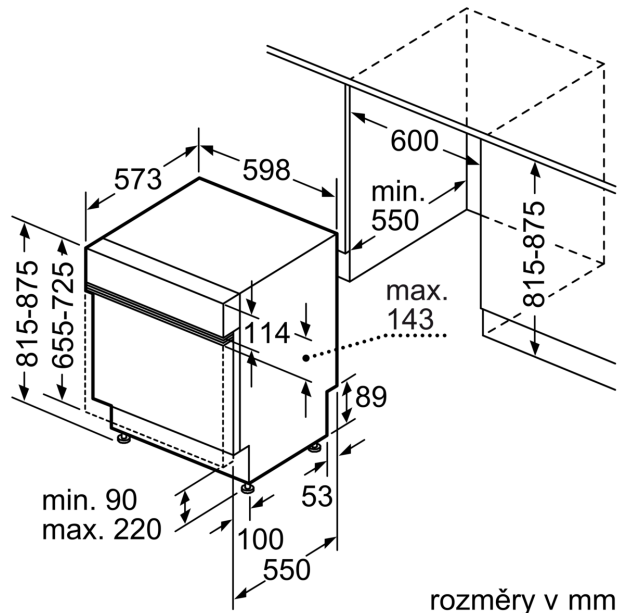

Technické údaje

Třída energetické účinnosti:	E
Spotřeba energie na 100 cyklů Eko program:	92 kWh
Maximální počet sad nádobí:	12
Spotřeba vody pro ekologický program v litrech na cyklus:	10.5 l
Doba trvání programu:	4:30 h
Emise hluku šířeného vzduchem:	48 dB(A) re 1 pW
Třída emisí hluku šířeného vzduchem:	C
Konstrukce:	Vestavné
Výška bez pracovní desky:	0 mm
Rozměry spotřebiče:	815 x 598 x 573 mm
Požadovaná velikost otvoru pro instalaci (v x š x h):	815-875 x 600 x 550 mm
Hloubka při otevřených dvířkách:	1150 mm
Výškově nastavitelné nožičky:	ano - všechny zepředu
Max. výškové nastavení nožiček:	60 mm
Výškově nastavitelný sokl:	horizontální a vertikální
Hmotnost netto:	32.2 kg
Hmotnost brutto:	34.3 kg
příkon:	2400 W
Jištění:	10 A
Napětí:	220-240 V
Frekvence:	50; 60 Hz
Index oprav:	8.7
Délka přívodního kabelu:	175.0 cm
Typ zástrčky:	zalitá zástrčka s uzemněním
Délka přívodní hadice:	165 cm
Délka odpadní hadice:	190 cm
EAN:	4242005226863
Způsob montáže:	Vestavné

Příslušenství

- rozměry spotřebiče (V x Š x H): 81.5 x 59.8 x 57.3 cm

* záruční podmínky najdete na <https://www.bosch-home.com/cz/servis/zarucni-podminky>

**Serie 2, Vestavná myčka nádobí, 60
cm, nerez
SMI2ITS33E**

rozměry v mm

⚡ zásuvka
() hodnoty s prodlužovací sadou

rozměry v mm