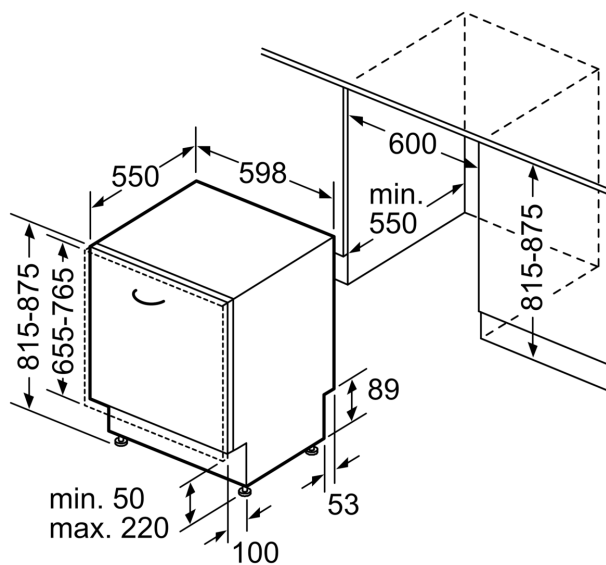

#### Příslušenství

- rozměry spotřebiče (V x Š x H): 81.5 x 59.8 x 55 cm

\* záruční podmínky najdete na

<https://www.bosch-home.com/cz/servis/zarucni-podminky>

<sup>1</sup> stupnice tříd energetické účinnosti od A do G

## Serie 4, Plně vestavná myčka nádobí, 60 cm, VarioPanty SMH4HCX48E

rozměry v mm

⚡ zásuvka  
( ) hodnoty s prodlužovací sadou

rozměry v mm