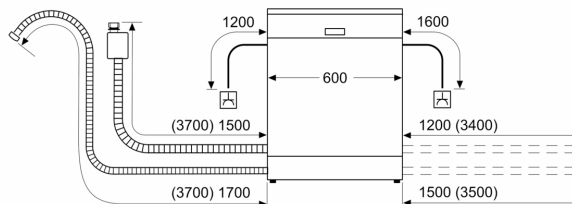

#### Příslušenství

- rozměry spotřebiče (V x Š x H): 81.5 x 59.8 x 55 cm

\* záruční podmínky najdete na

<https://www.bosch-home.com/cz/servis/zarucni-podminky>

<sup>1</sup> stupnice tříd energetické účinnosti od A do G

## Serie 4, Plně vestavná myčka nádobí, 60 cm, VarioPanty SMH4HCX48E

rozměry v mm

⚡ zásuvka  
( ) hodnoty s prodlužovací sadou

rozměry v mm