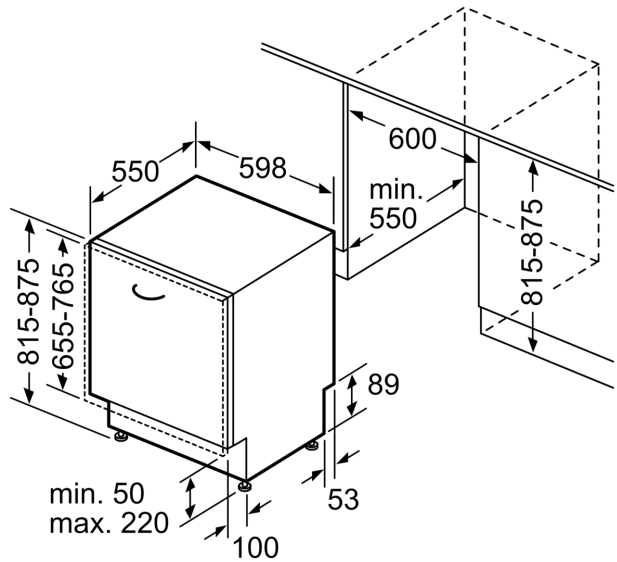

#### Příslušenství

- rozměry spotřebiče (V x Š x H): 81.5 x 59.8 x 55 cm

\* záruční podmínky najdete na

<https://www.bosch-home.com/cz/servis/zarucni-podminky>

<sup>1</sup> stupnice tříd energetické účinnosti od A do G

rozměry v mm

⚡ zásuvka  
( ) hodnoty s prodlužovací sadou

rozměry v mm