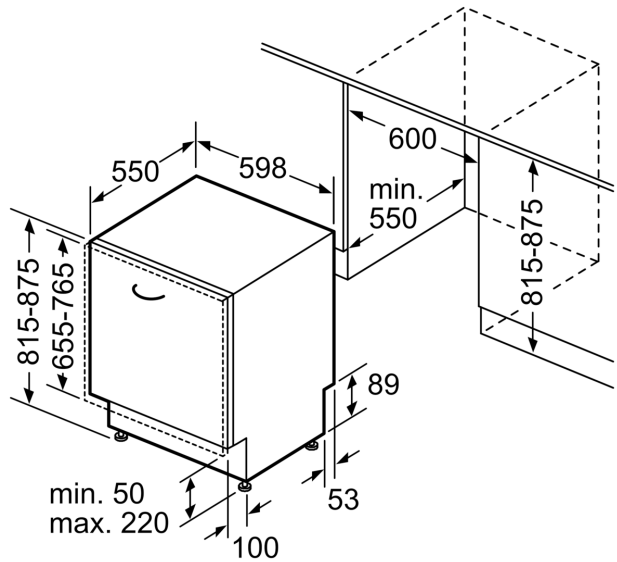

#### Rozměry

- rozměry spotřebiče (V x Š x H): 81.5 x 59.8 x 55 cm

<sup>1</sup> stupnice tříd energetické účinnosti od A do G

<sup>2</sup> spotřeba energie v kWh na 100 cyklů (v programu Eco 50 °C)

<sup>3</sup> spotřeba vody v litrech na cyklus (v programu Eco 50 °C)

## Serie 4, Plně vestavná myčka nádobí, 60 cm, VarioPanty SMH4ECX10E

rozměry v mm

⚡ zásuvka  
( ) hodnoty s prodlužovací sadou

rozměry v mm