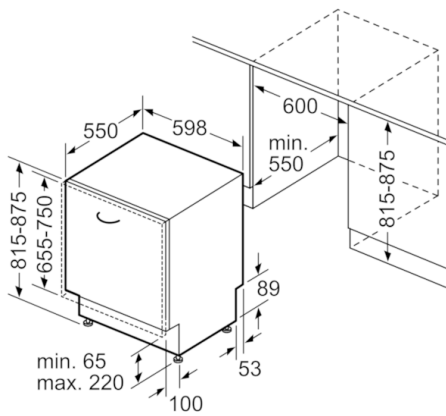

### Systém košů

- systém košů VarioFlex
- příborová zásuvka Vario
- stříbrné XXL mycí koše s madlem
- 3 výškově nastavitelné polohy horního koše pomocí systému RackMatic
- sklopné řady trnů na talíře v horním koši (2x)
- sklopné řady trnů na talíře v dolním koši (4x)
- 2 výklopné etažéry v horním koši
- odkládací plocha na hrnečky ve spodním koši (2x)

### Rozměry

- rozměry spotřebiče (V x Š x H): 81.5 x 59.8 x 55 cm

**Serie | 4, Plně vestavná myčka nádobí, 60 cm  
SME46MX03E**

rozměry v mm