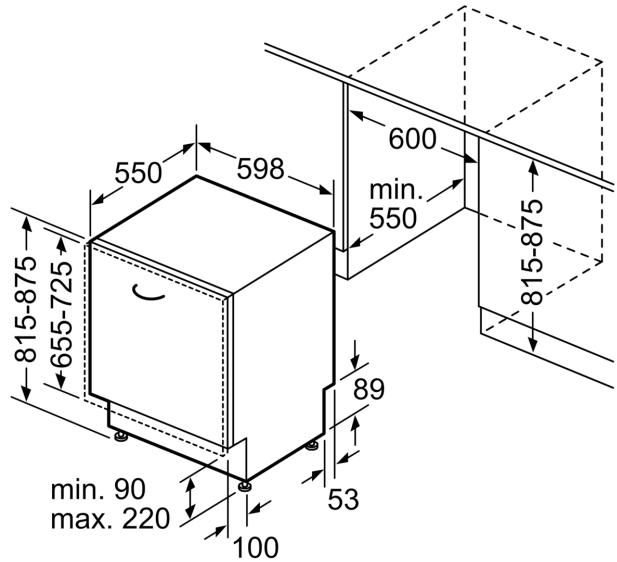

Příslušenství

- rozměry spotřebiče (V x Š x H): 81.5 x 59.8 x 55 cm

* záruční podmínky najdete na

<https://www.bosch-home.com/cz/servis/zarucni-podminky>

¹ stupnice tříd energetické účinnosti od A do G

² spotřeba energie v kWh na 100 cyklů (v programu Eco 50 °C)

³ spotřeba vody v litrech na cyklus (v programu Eco 50 °C)

⁴ doba trvání programu Eco 50 °C

**Serie 6, Plně vestavná myčka nádobí,
60 cm
SMD6ECX57E**

rozměry v mm

⚡ zásuvka
() hodnoty s prodlužovací sadou

rozměry v mm